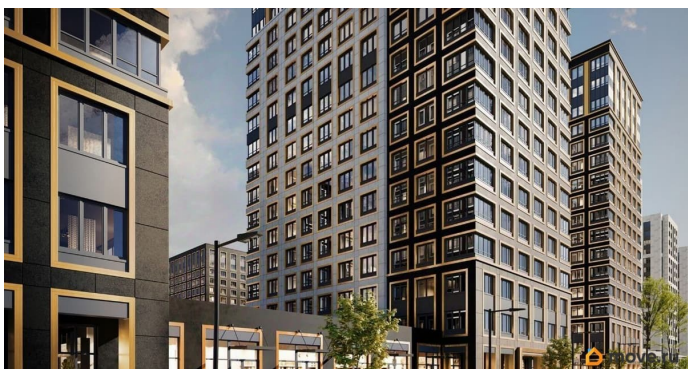

Год сдачи

1 квартал 2029 г.

лифт

Описание

Продаётся 1-комнатная квартира в строящемся доме (Корпус 1 (секции 1, 2, 3)), срок сдачи: I-кв. 2029, общей площадью 33.05

кв.м., на 3 этаже. Новый жилой комплекс «Аурум» от застройщика «РосСтройИнвест» расположен по адресу: г. Санкт-Петербург, Кондратьевский проспект