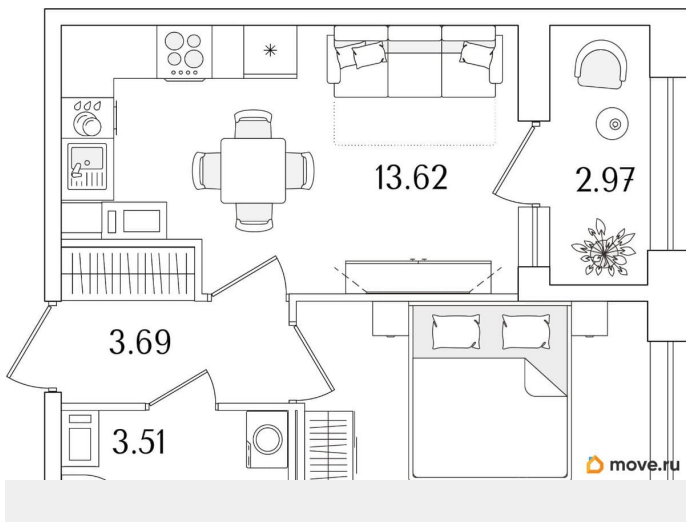

Квартира

Количество комнат

1

Высота потолков

2.74 м

Общая площадь

33.05 м²

Этаж

Год сдачи

1 квартал 2029 г.

лифт

Описание

Продаётся 1-комнатная квартира в строящемся доме (Корпус 1 (секции 1, 2, 3)), срок сдачи: I-кв. 2029, общей площадью 33.05

кв.м., на 3 этаже. Новый жилой комплекс «Аурум» от застройщика «РосСтройИнвест» расположен по адресу: г. Санкт-Петербург, Кондратьевский проспект