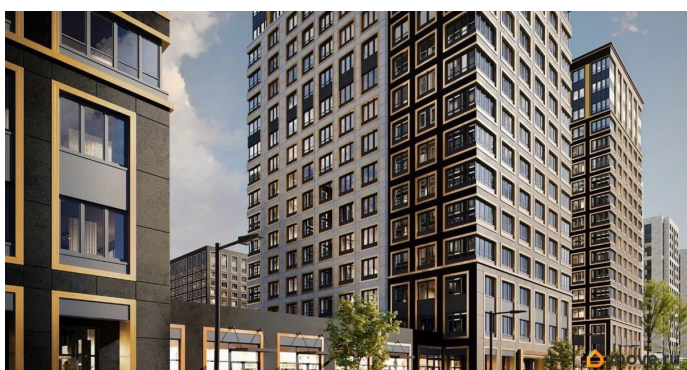

1 квартал 2029 г.

лифт

Описание

Продаётся 1-комнатная квартира в строящемся доме (Корпус 1 (секции 1, 2, 3)), срок сдачи: I-кв. 2029, общей площадью 33.05

для заметок

кв.м., на 11 этаже. Новый жилой комплекс «Аурум» от застройщика «РосСтройИнвест» расположен по адресу: г. Санкт-Петербург, Кондратьевский проспект