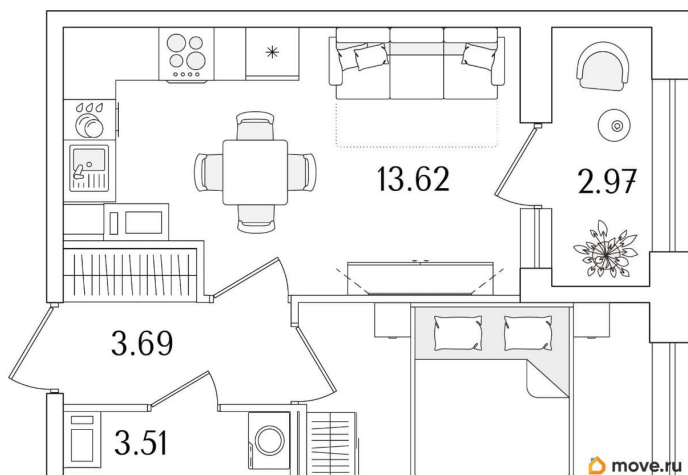

Количество комнат

1

Высота потолков

2.74 м

Общая площадь

33.05 м²

Этаж

11/15

1 квартал 2029 г.

лифт

Описание

Продаётся 1-комнатная квартира в строящемся доме (Корпус 1 (секции 1, 2, 3)), срок сдачи: I-кв. 2029, общей площадью 33.05

для заметок

кв.м., на 11 этаже. Новый жилой комплекс «Аурум» от застройщика «РосСтройИнвест» расположен по адресу: г. Санкт-Петербург, Кондратьевский проспект