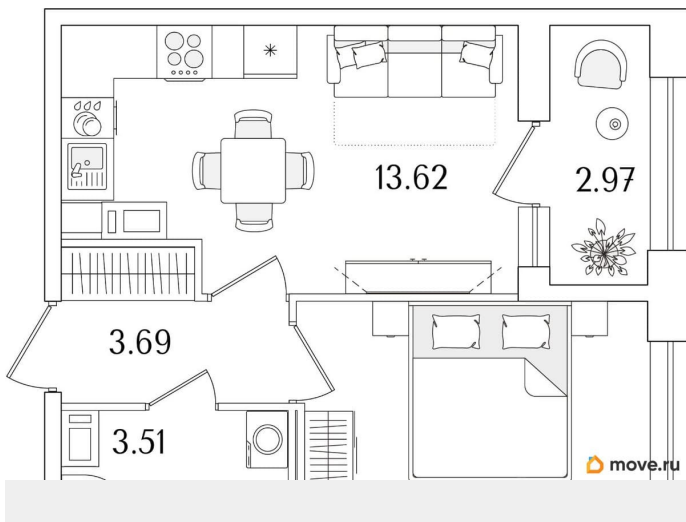

Move.ru - вся недвижимость России