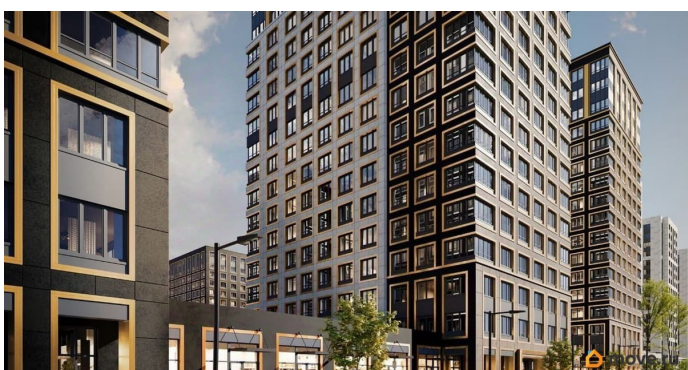

[Квартиры](#)

Квартира в новостройке

да

Год сдачи

1 квартал 2029 г.

лифт

Описание

Продаётся 1-комнатная квартира в строящемся доме (Корпус 1 (секции 1, 2, 3)), срок сдачи: I-кв. 2029, общей площадью 33.05

**Отдел продаж, Бесплатная
консультация**

79810840047

для заметок

кв.м., на 13 этаже. Новый жилой комплекс «Аурум» от застройщика «РосСтройИнвест» расположен по адресу: г. Санкт-Петербург, Кондратьевский проспект