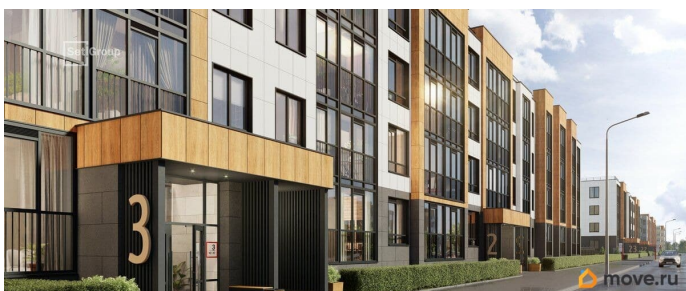

2е-комнатная, 33.08м²

- Кол-во комнат **1**
- Этаж **3 из 4**
- Общая площадь **33.08м²**
- Жилая площадь **10.21м²**