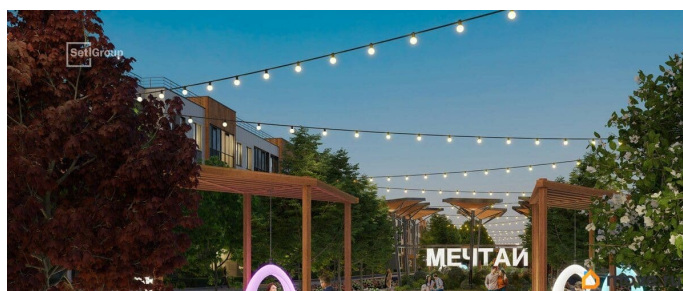

2е-комнатная, 33.08м²

- Кол-во комнат **1**
- Этаж **3 из 4**
- Общая площадь **33.08м²**
- Жилая площадь **10.21м²**