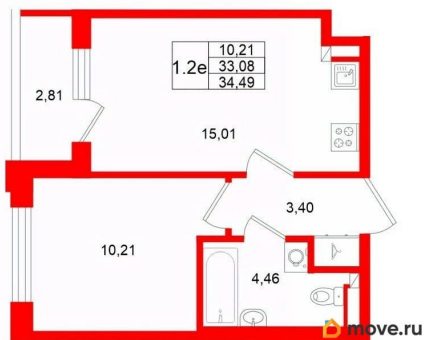

## Квартира

Количество комнат

1

Высота потолков

3.07 м

Жилая площадь

10.2 м<sup>2</sup>

Площадь кухни

15 м<sup>2</sup>

Общая площадь

33.08 м<sup>2</sup>

Этаж

3/4

## Петербургская Недвижимость, Петербургская Недвижимость 79390315518

для заметок

**2е-комнатная, 33.08м<sup>2</sup>**

- Кол-во комнат: 1
- Этаж: 3 из 4
- Общая площадь: 33.08м<sup>2</sup>
- Жилая площадь: 10.21м<sup>2</sup>

**2е-комнатная, 33.08м<sup>2</sup>**

- Кол-во комнат **1**
- Этаж **3 из 4**
- Общая площадь **33.08м<sup>2</sup>**
- Жилая площадь **10.21м<sup>2</sup>**

Move.ru - вся недвижимость России