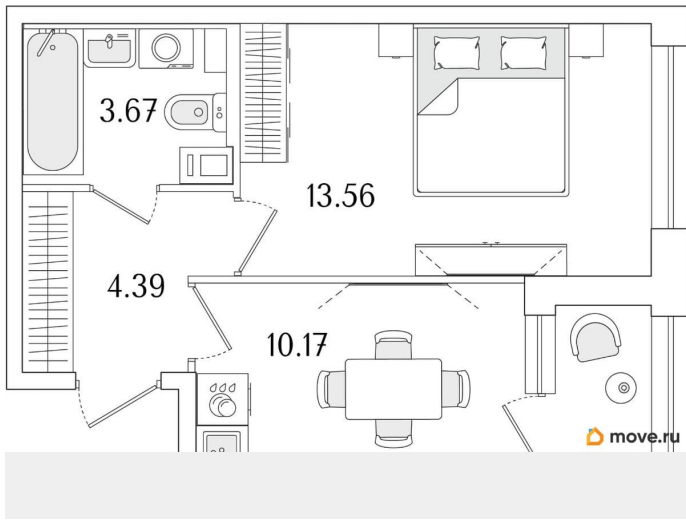

Move.ru - вся недвижимость России