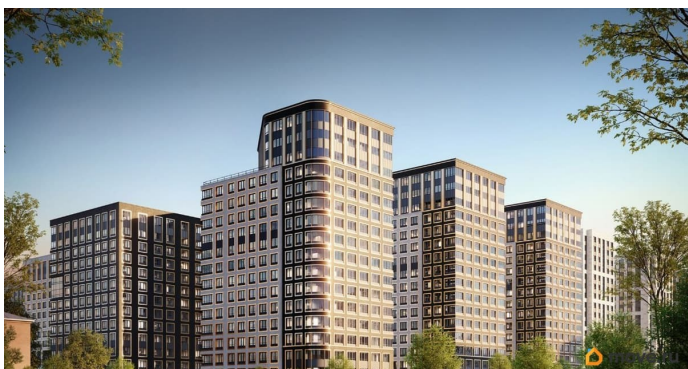

[Квартиры](#)

Квартира в новостройке

да

Год сдачи

1 квартал 2029 г.

лифт

Описание

Продаётся 1-комнатная квартира в строящемся доме (Корпус 1 (секции 1, 2, 3)), срок сдачи: I-кв. 2029, общей площадью 33.09

**Отдел продаж, Бесплатная
консультация**

79810840047

для заметок

кв.м., на 10 этаже. Новый жилой комплекс «Аурум» от застройщика «РосСтройИнвест» расположен по адресу: г. Санкт-Петербург, Кондратьевский проспект