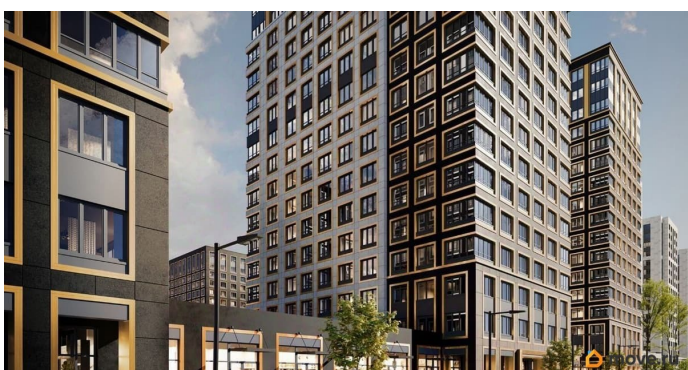

[Квартиры](#)

Квартира в новостройке

да

Год сдачи

1 квартал 2029 г.

лифт

Описание

Продаётся 1-комнатная квартира в строящемся доме (Корпус 1 (секции 1, 2, 3)), срок сдачи: I-кв. 2029, общей площадью 33.09

**Отдел продаж, Бесплатная
консультация**

79810840047

для заметок

кв.м., на 10 этаже. Новый жилой комплекс «Аурум» от застройщика «РосСтройИнвест» расположен по адресу: г. Санкт-Петербург, Кондратьевский проспект