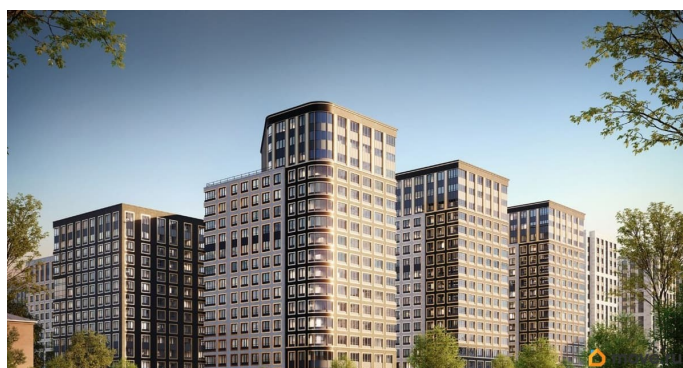

лифт

Описание

Продаётся 1-комнатная квартира в строящемся доме (Корпус 1 (секции 1, 2, 3)), срок сдачи: I-кв. 2029, общей площадью 33.09

для заметок

кв.м., на 12 этаже. Новый жилой комплекс «Аурум» от застройщика «РосСтройИнвест» расположен по адресу: г. Санкт-Петербург, Кондратьевский проспект