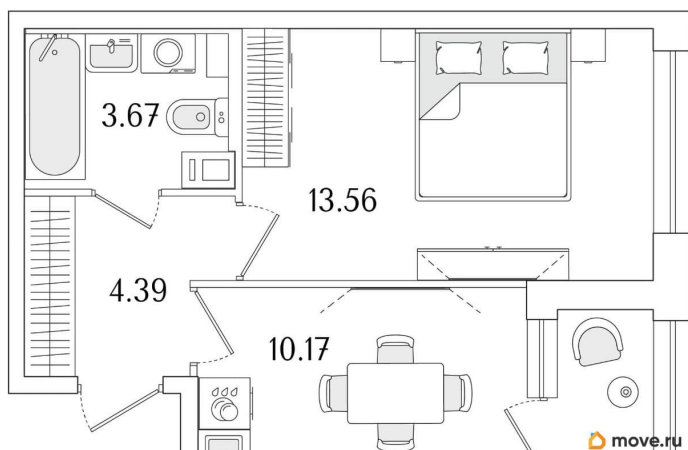

1

Высота потолков

2.74 м

Общая площадь

33.09 м²

Этаж

12/15

Детали объекта

лифт

Описание

Продаётся 1-комнатная квартира в строящемся доме (Корпус 1 (секции 1, 2, 3)), срок сдачи: I-кв. 2029, общей площадью 33.09

для заметок

кв.м., на 12 этаже. Новый жилой комплекс «Аурум» от застройщика «РосСтройИнвест» расположен по адресу: г. Санкт-Петербург, Кондратьевский проспект