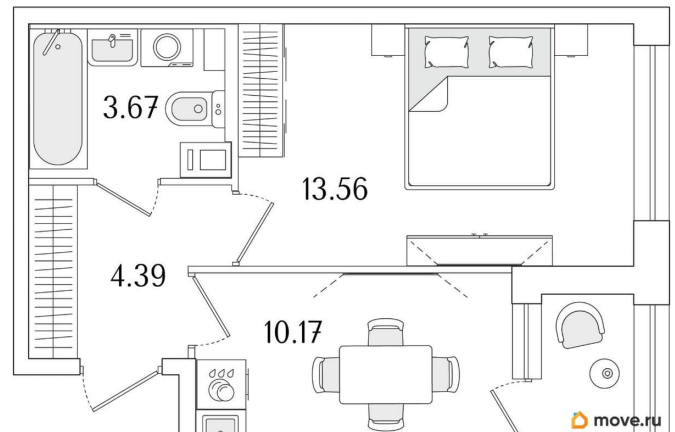

1

Высота потолков

2.74 м

Общая площадь

33.09 м²

Этаж

12/15

Детали объекта

лифт

Описание

Продаётся 1-комнатная квартира в строящемся доме (Корпус 1 (секции 1, 2, 3)), срок сдачи: I-кв. 2029, общей площадью 33.09

для заметок

кв.м., на 12 этаже. Новый жилой комплекс «Аурум» от застройщика «РосСтройИнвест» расположен по адресу: г. Санкт-Петербург, Кондратьевский проспект