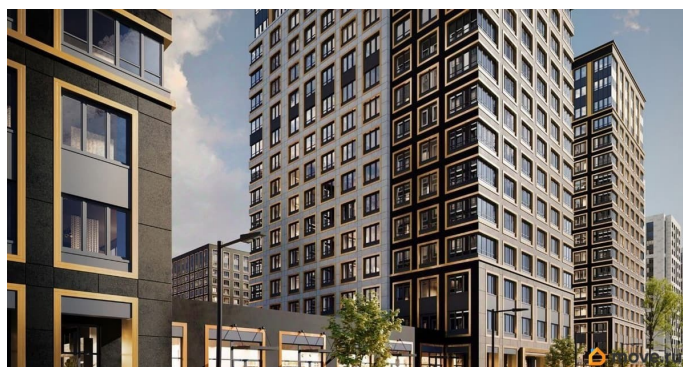

🕒 Создано: 21.02.2026 в 01:29

🔄 Обновлено: 17.04.2026 в 14:46

**Отдел продаж, Бесплатная
консультация
79810840047**

14 404 396 ₺

Округ

[СПБ, Калининский район](#)

Квартира

Количество комнат

лифт

Описание

Продаётся 1-комнатная квартира в строящемся доме (Корпус 1 (секции 1, 2, 3)), срок сдачи: I-кв. 2029, общей площадью 33.09

для заметок

кв.м., на 12 этаже. Новый жилой комплекс «Аурум» от застройщика «РосСтройИнвест» расположен по адресу: г. Санкт-Петербург, Кондратьевский проспект