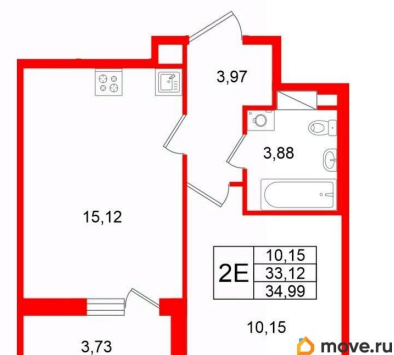

## Квартира

Количество комнат

1

Высота потолков

2.77 м

Жилая площадь

10.2 м<sup>2</sup>

Площадь кухни

15.1 м<sup>2</sup>

Общая площадь

33.12 м<sup>2</sup>

Этаж

7/11

## Петербургская Недвижимость, Петербургская Недвижимость 79390303280

для заметок

  
**Петербургская Недвижимость**

**2е-комнатная, 33.12м<sup>2</sup>**

- Кол-во комнат: 1
- Этаж: 7 из 11
- Общая площадь: 33.12м<sup>2</sup>
- Жилая площадь: 10.15м<sup>2</sup>