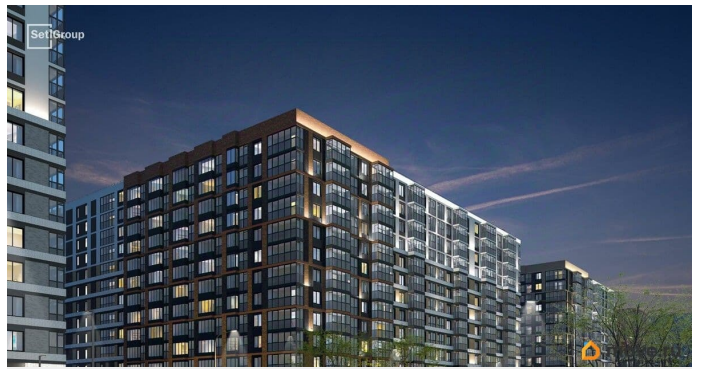

Год сдачи

4 квартал 2028 г.

Покупка в ипотеку

да

возможна ипотека, лифт

Описание

Продается уютная 1-комнатная квартира от застройщика в жилом комплексе «Титул в Московском» в престижном Московском районе. До метро можно добраться пешком всего за 25 минут. Удобная, классическая, функциональная европланировка, большая кухня-гостиная 15.12 м?, вместительная прихожая 3.97 м?. Общая площадь квартиры - 33.12 м?, жилая 10.15 м?, высота потолка 2.77 м. Квартира продается с отделкой «Норд Лайн светлый плюс». Что особенного в ЖК «Титул в Московском»? • Престижный Московский район • Авторская архитектурная концепция • 2 центральные входные группы с ресепшн и лаундж-зонами • Кленовая аллея с арт-стеллой, цветочная аллея и сад трав • Уютные дворы-патио, площадки SetlKids и SetlSport • Инновационный Лицей Setl с оригинальной архитектурной концепцией и уникальной образовательной средой