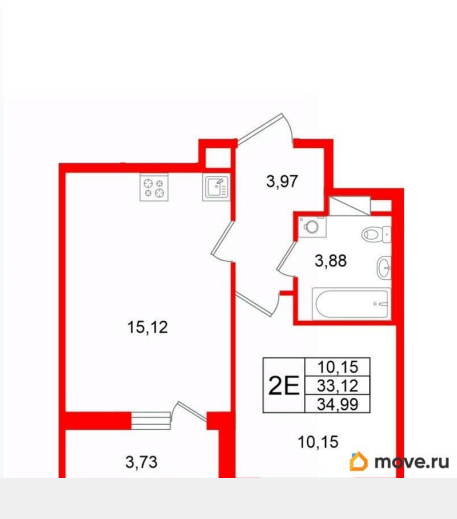

Высота потолков

2.77 м

Жилая площадь

10.2 м²

Площадь кухни

15.1 м²

Общая площадь

33.12 м²

Год сдачи

4 квартал 2028 г.

Покупка в ипотеку

да

возможна ипотека, лифт

Описание

Продается уютная 1-комнатная квартира от застройщика в жилом комплексе «Титул в Московском» в престижном Московском районе. До метро можно добраться пешком всего за 25 минут. Удобная, классическая, функциональная европланировка, большая кухня-гостиная 15.12 м?, вместительная прихожая 3.97 м?. Общая площадь квартиры - 33.12 м?, жилая 10.15 м?, высота потолка 2.77 м. Квартира продается с отделкой «Норд Лайн светлый плюс». Что особенного в ЖК «Титул в Московском»? • Престижный Московский район • Авторская архитектурная концепция • 2 центральные входные группы с ресепшн и лаундж-зонами • Кленовая аллея с арт-стеллой, цветочная аллея и сад трав • Уютные дворы-патио, площадки SetlKids и SetlSport • Инновационный Лицей Setl с оригинальной архитектурной концепцией и уникальной образовательной средой

Питербургская Недвижимость

2е-комнатная, 33.12м²

- Кол-во комнат: 1
- Этаж: 5 из 11
- Общая площадь: 33.12м²
- Жилая площадь: 10.15м²

Move.ru - вся недвижимость России