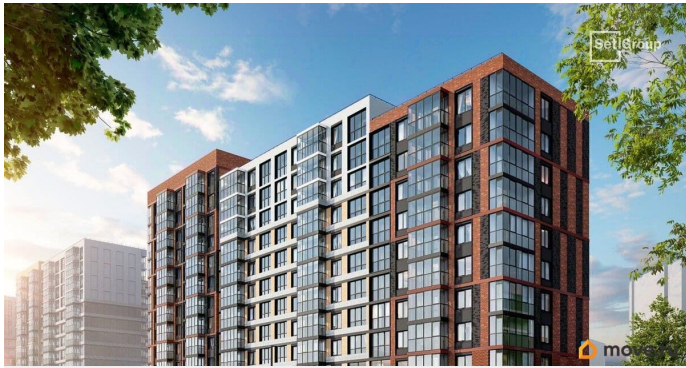

Год сдачи

4 квартал 2028 г.

Покупка в ипотеку

да

возможна ипотека, лифт

Описание

Продается уютная 1-комнатная квартира от застройщика в жилом комплексе «Титул в Московском» в престижном Московском районе. До метро можно добраться пешком всего за 25 минут. Удобная, классическая, функциональная европланировка, большая кухня-гостиная 15.12 м?, вместительная прихожая 3.97 м?. Общая площадь квартиры - 33.12 м?, жилая 10.15 м?, высота потолка 2.77 м. Квартира продается с отделкой «Норд Лайн светлый плюс». Что особенного в ЖК «Титул в Московском»? • Престижный Московский район • Авторская архитектурная концепция • 2 центральные входные группы с ресепшн и лаундж-зонами • Кленовая аллея с арт-стеллой, цветочная аллея и сад трав • Уютные дворы-патио, площадки SetlKids и SetlSport • Инновационный Лицей Setl с оригинальной архитектурной концепцией и уникальной образовательной средой