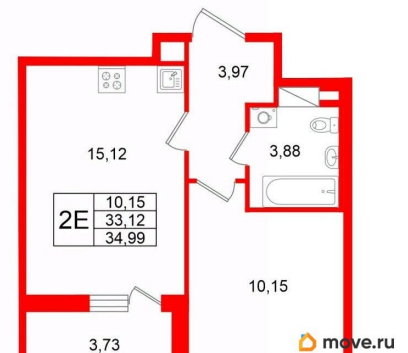

Высота потолков

2.77 м

Жилая площадь

10.2 м²

Площадь кухни

15.1 м²

Общая площадь

33.12 м²

2е-комнатная, 33.12м²

- Кол-во комнат: 1
- Этаж: 4 из 11
- Общая площадь: 33.12м²
- Жилая площадь: 10.15м²

да

Год сдачи

4 квартал 2028 г.

Покупка в ипотеку

да

возможна ипотека, лифт

Описание

Продается уютная 1-комнатная квартира от застройщика в жилом комплексе «Титул в Московском» в престижном Московском районе. До метро можно добраться пешком всего за 25 минут. Удобная, классическая, функциональная европланировка, большая кухня-гостиная 15.12 м?, вместительная прихожая 3.97 м?. Общая площадь квартиры - 33.12 м?, жилая 10.15 м?, высота потолка 2.77 м. Квартира продается с отделкой «Норд Лайн серый плюс». Что особенного в ЖК «Титул в Московском»? • Престижный Московский район • Авторская архитектурная концепция • 2 центральные входные группы с ресепшн и лаундж-зонами • Кленовая аллея с арт-стеллой, цветочная аллея и сад трав • Уютные дворы-патио, площадки SetlKids и SetlSport • Инновационный Лицей Setl с оригинальной архитектурной концепцией и уникальной образовательной средой

Петербургская Недвижимость

2е-комнатная, 33.12м²

Кол-во комнат	1
Этаж	4 из 11
Общая площадь	33.12м ²
Жилая площадь	10.15м ²

move.ru

Move.ru - вся недвижимость России