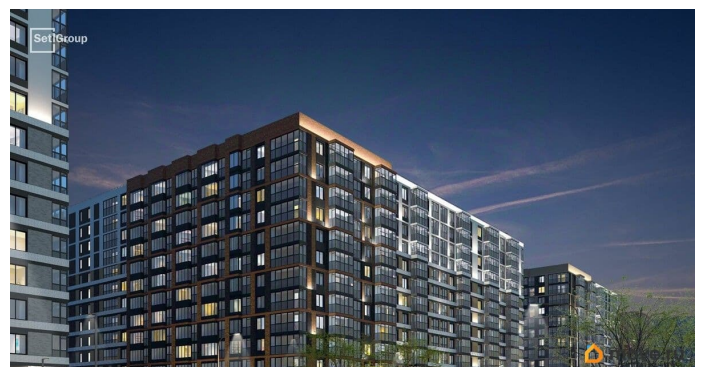

да

Год сдачи

4 квартал 2028 г.

Покупка в ипотеку

да

возможна ипотека, лифт

Описание

Продается уютная 1-комнатная квартира от застройщика в жилом комплексе «Титул в Московском» в престижном Московском районе. До метро можно добраться пешком всего за 25 минут. Удобная, классическая, функциональная европланировка, большая кухня-гостиная 15.12 м?, вместительная прихожая 3.97 м?. Общая площадь квартиры - 33.12 м?, жилая 10.15 м?, высота потолка 2.77 м. Квартира продается с отделкой «Норд Лайн серый плюс». Что особенного в ЖК «Титул в Московском»? • Престижный Московский район • Авторская архитектурная концепция • 2 центральные входные группы с ресепшн и лаундж-зонами • Кленовая аллея с арт-стеллой, цветочная аллея и сад трав • Уютные дворы-патио, площадки SetlKids и SetlSport • Инновационный Лицей Setl с оригинальной архитектурной концепцией и уникальной образовательной средой

Петербургская Недвижимость

2е-комнатная, 33.12м²

Кол-во комнат	1
Этаж	4 из 11
Общая площадь	33.12м²
Жилая площадь	10.15м²

move.ru