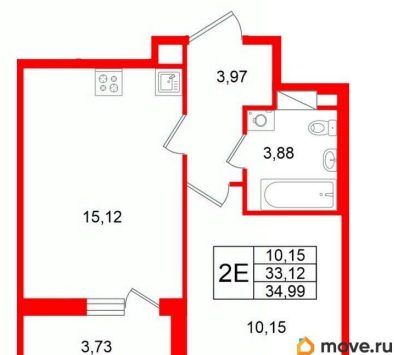

Высота потолков

2.77 м

Жилая площадь

10.2 м²

Площадь кухни

15.1 м²

Общая площадь

33.12 м²

2е-комнатная, 33.12м²

- Кол-во комнат: 1
- Этаж: 8 из 11
- Общая площадь: 33.12м²
- Жилая площадь: 10.15м²

да

Год сдачи

4 квартал 2028 г.

Покупка в ипотеку

да

возможна ипотека, лифт