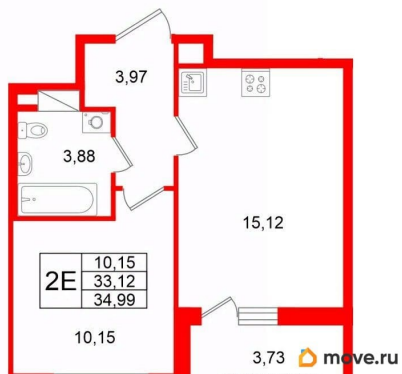

Высота потолков

3 м

Жилая площадь

10.2 м²

Площадь кухни

15.1 м²

Общая площадь

33.12 м²

Продается уютная 1-комнатная квартира от застройщика в жилом комплексе «Титул в Московском» в престижном Московском районе. До метро можно добраться пешком всего за 25 минут. Удобная, классическая, функциональная европланировка, большая кухня-гостиная 15.12 м?, вместительная прихожая 3.97 м?. Общая площадь квартиры - 33.12 м?, жилая 10.15 м?, высота потолка 2.77 м. Квартира продается с отделкой «Норд Лайн светлый плюс». Что особенного в ЖК «Титул в Московском»? • Престижный Московский район • Авторская архитектурная концепция • 2 центральные входные группы с ресепшн и лаундж-зонами • Кленовая аллея с арт-стеллой, цветочная аллея и сад трав • Уютные дворы-патио, площадки SetlKids и SetlSport • Инновационный Лицей Setl с оригинальной архитектурной концепцией и уникальной образовательной средой

Петербургская Недвижимость

2е-комнатная, 33.12м²

- Кол-во комнат: 1
- Этаж: 7 из 11
- Общая площадь: 33.12м²
- Жилая площадь: 10.15м²

Move.ru - вся недвижимость России