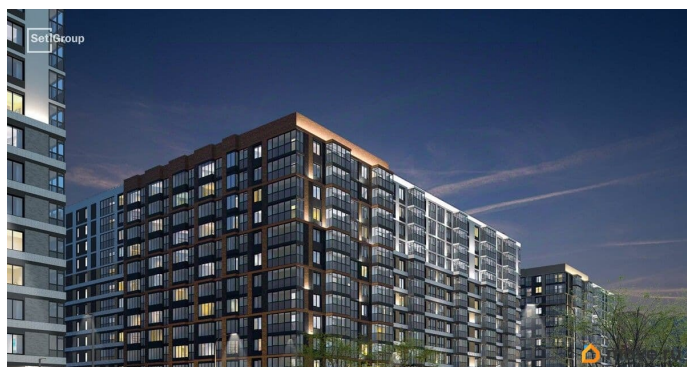

Продается уютная 1-комнатная квартира от застройщика в жилом комплексе «Титул в Московском» в престижном Московском районе. До метро можно добраться пешком всего за 25 минут. Удобная, классическая, функциональная европланировка, большая кухня-гостиная 15.12 м?, вместительная прихожая 3.97 м?. Общая площадь квартиры - 33.12 м?, жилая 10.15 м?, высота потолка 2.77 м. Квартира продается с отделкой «Норд Лайн светлый плюс». Что особенного в ЖК «Титул в Московском»? • Престижный Московский район • Авторская архитектурная концепция • 2 центральные входные группы с ресепшн и лаундж-зонами • Кленовая аллея с арт-стеллой, цветочная аллея и сад трав • Уютные дворы-патио, площадки SetlKids и SetlSport • Инновационный Лицей Setl с оригинальной архитектурной концепцией и уникальной образовательной средой