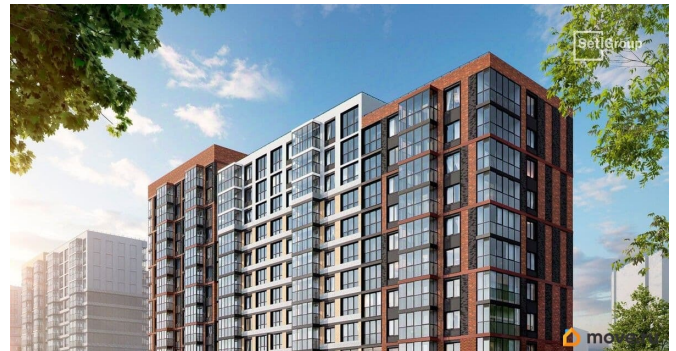

🕒 Создано: 16.04.2026 в 15:59

🔄 Обновлено: 17.04.2026 в 21:27

11 900 132 ₺

Округ

[СПБ, Московский район](#)

Квартира

Количество комнат

1

Высота потолков

3 м

Жилая площадь

10.2 м²

Площадь кухни

15.1 м²

Общая площадь

33.12 м²

Этаж

7/11

Детали объекта

Тип сделки

Продам

Раздел

[Квартиры](#)

Тип балкона

лоджия

Ремонт

с отделкой

Квартира в новостройке

<https://spb.move.ru/objects/9293642525>

Петербургская Недвижимость,

Петербургская Недвижимость

79390303280

для заметок