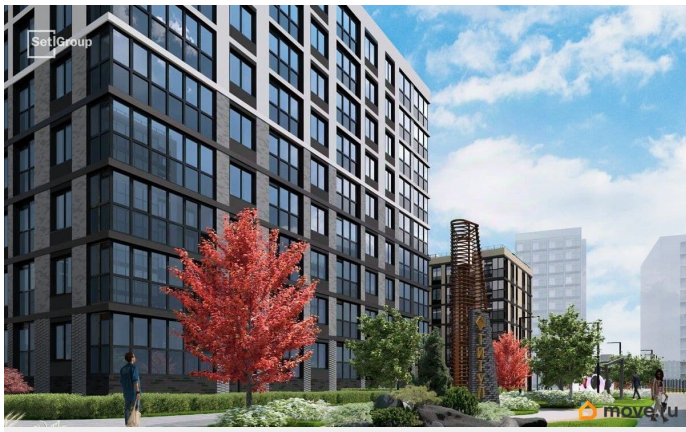

Продается уютная 1-комнатная квартира от застройщика в жилом комплексе «Титул в Московском» в престижном Московском районе. До метро можно добраться пешком всего за 25 минут. Удобная, классическая, функциональная европланировка, большая кухня-гостиная 15.12 м?, вместительная прихожая 3.97 м?. Общая площадь квартиры - 33.12 м?, жилая 10.15 м?, высота потолка 2.77 м. Квартира продается с отделкой «Норд Лайн светлый плюс». Что особенного в ЖК «Титул в Московском»? • Престижный Московский район • Авторская архитектурная концепция • 2 центральные входные группы с ресепшн и лаундж-зонами • Кленовая аллея с арт-стеллой, цветочная аллея и сад трав • Уютные дворы-патио, площадки SetlKids и SetlSport • Инновационный Лицей Setl с оригинальной архитектурной концепцией и уникальной образовательной средой