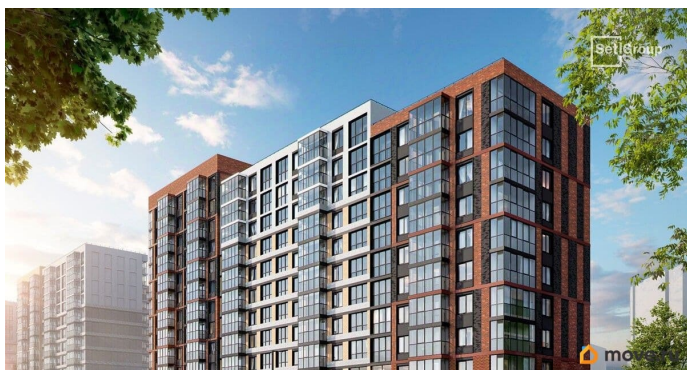

Продается уютная 1-комнатная квартира от застройщика в жилом комплексе «Титул в Московском» в престижном Московском районе. До метро можно добраться пешком всего за 25 минут. Удобная, классическая, функциональная европланировка, большая кухня-гостиная 15.12 м?, вместительная прихожая 3.97 м?. Общая площадь квартиры - 33.12 м?, жилая 10.15 м?, высота потолка 2.77 м. Квартира продается с отделкой «Норд Лайн светлый плюс». Что особенного в ЖК «Титул в Московском»? • Престижный Московский район • Авторская архитектурная концепция • 2 центральные входные группы с ресепшн и лаундж-зонами • Кленовая аллея с арт-стеллой, цветочная аллея и сад трав • Уютные дворы-патио, площадки SetlKids и SetlSport • Инновационный Лицей Setl с оригинальной архитектурной концепцией и уникальной образовательной средой