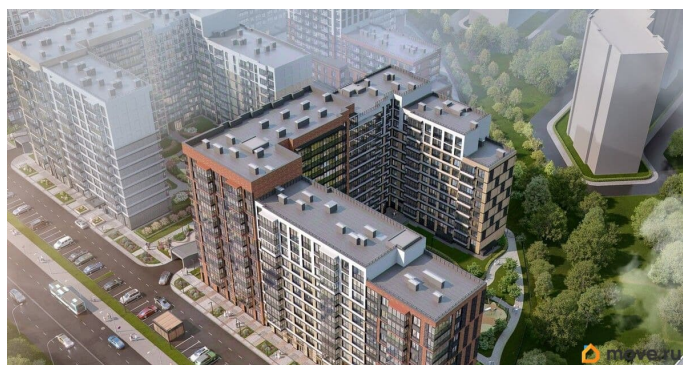

Описание

Продается уютная 1-комнатная квартира от застройщика в жилом комплексе «Титул в Московском» в престижном Московском районе. До метро можно добраться пешком всего за 25 минут. Удобная, классическая, функциональная европланировка, большая кухня-гостиная 15.12 м², вместительная прихожая 3.97 м². Общая площадь квартиры - 33.12 м², жилая 10.15 м², высота потолка 2.77 м. Квартира продается с отделкой «Норд Лайн серый плюс». Что особенного в ЖК «Титул в Московском»? • Престижный Московский район • Авторская архитектурная концепция • 2 центральные входные группы с ресепшн и лаундж-зонами • Кленовая аллея с арт-стеллой, цветочная аллея и сад трав • Уютные дворы-патио, площадки SetlKids и SetlSport • Инновационный Лицей Setl с оригинальной архитектурной концепцией и уникальной образовательной средой