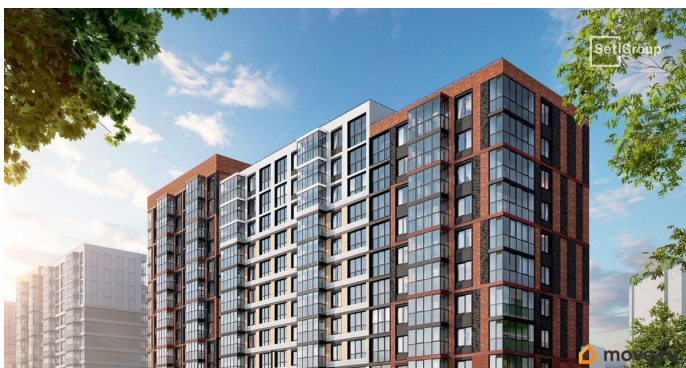

Описание

Продается уютная 1-комнатная квартира от застройщика в жилом комплексе «Титул в Московском» в престижном Московском районе. До метро можно добраться пешком всего за 25 минут. Удобная, классическая, функциональная европланировка, большая кухня-гостиная 15.12 м², вместительная прихожая 3.97 м². Общая площадь квартиры - 33.12 м², жилая 10.15 м², высота потолка 2.77 м. Квартира продается с отделкой «Норд Лайн серый плюс». Что особенного в ЖК «Титул в Московском»? • Престижный Московский район • Авторская архитектурная концепция • 2 центральные входные группы с ресепшн и лаундж-зонами • Кленовая аллея с арт-стеллой, цветочная аллея и сад трав • Уютные дворы-патио, площадки SetlKids и SetlSport • Инновационный Лицей Setl с оригинальной архитектурной концепцией и уникальной образовательной средой