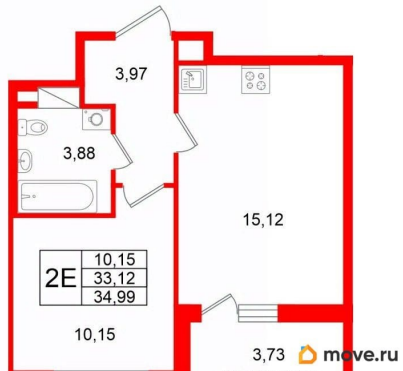

Жилая площадь

10.2 м²

Площадь кухни

15.1 м²

Общая площадь

33.12 м²

Этаж

4/11

Описание

Продается уютная 1-комнатная квартира от застройщика в жилом комплексе «Титул в Московском» в престижном Московском районе. До метро можно добраться пешком всего за 25 минут. Удобная, классическая, функциональная европланировка, большая кухня-гостиная 15.12 м², вместительная прихожая 3.97 м². Общая площадь квартиры - 33.12 м², жилая 10.15 м², высота потолка 2.77 м. Квартира продается с отделкой «Норд Лайн серый плюс». Что особенного в ЖК «Титул в Московском»? • Престижный Московский район • Авторская архитектурная концепция • 2 центральные входные группы с ресепшн и лаундж-зонами • Кленовая аллея с арт-стеллой, цветочная аллея и сад трав • Уютные дворы-патио, площадки SetlKids и SetlSport • Инновационный Лицей Setl с оригинальной архитектурной концепцией и уникальной образовательной средой

**Питербургская
Недвижимость**

2е-комнатная, 33.12м²

- 🏠 Кол-во комнат **1**
- 🏢 Этаж **4 из 11**
- 📏 Общая площадь **33.12м²**
- 🏠 Жилая площадь **10.15м²**

Move.ru - вся недвижимость России