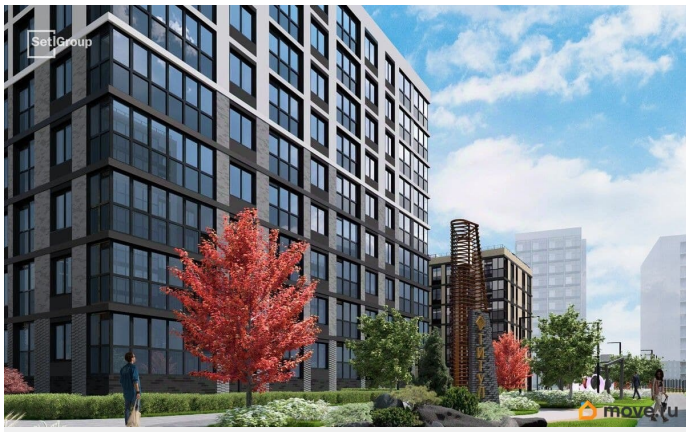

Продается уютная 1-комнатная квартира от застройщика в жилом комплексе «Титул в Московском» в престижном Московском районе. До метро можно добраться пешком всего за 25 минут. Удобная, классическая, функциональная европланировка, большая кухня-гостиная 15.12 м?, вместительная прихожая 3.97 м?. Общая площадь квартиры - 33.12 м?, жилая 10.15 м?, высота потолка 2.77 м. Квартира продается с отделкой «Норд Лайн светлый плюс». Что особенного в ЖК «Титул в Московском»? • Престижный Московский район • Авторская архитектурная концепция • 2 центральные входные группы с ресепшн и лаундж-зонами • Кленовая аллея с арт-стеллой, цветочная аллея и сад трав • Уютные дворы-патио, площадки SetlKids и SetlSport • Инновационный Лицей Setl с оригинальной архитектурной концепцией и уникальной образовательной средой