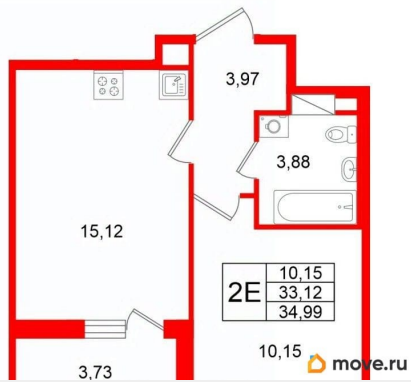

Высота потолков

3 м

Жилая площадь

10.2 м²

Площадь кухни

15.1 м²

Общая площадь

33.12 м²

Продается уютная 1-комнатная квартира от застройщика в жилом комплексе «Титул в Московском» в престижном Московском районе. До метро можно добраться пешком всего за 25 минут. Удобная, классическая, функциональная европланировка, большая кухня-гостиная 15.12 м?, вместительная прихожая 3.97 м?. Общая площадь квартиры - 33.12 м?, жилая 10.15 м?, высота потолка 2.77 м. Квартира продается с отделкой «Норд Лайн светлый плюс». Что особенного в ЖК «Титул в Московском»? • Престижный Московский район • Авторская архитектурная концепция • 2 центральные входные группы с ресепшн и лаундж-зонами • Кленовая аллея с арт-стеллой, цветочная аллея и сад трав • Уютные дворы-патио, площадки SetlKids и SetlSport • Инновационный Лицей Setl с оригинальной архитектурной концепцией и уникальной образовательной средой

Петербургская Недвижимость

2е-комнатная, 33.12м²

- Кол-во комнат: 1
- Этаж: 3 из 11
- Общая площадь: 33.12м²
- Жилая площадь: 10.15м²

Move.ru - вся недвижимость России