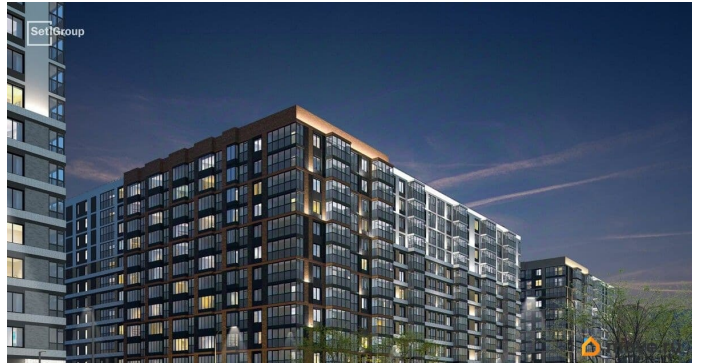

Продается уютная 1-комнатная квартира от застройщика в жилом комплексе «Титул в Московском» в престижном Московском районе. До метро можно добраться пешком всего за 25 минут. Удобная, классическая, функциональная европланировка, большая кухня-гостиная 15.12 м?, вместительная прихожая 3.97 м?. Общая площадь квартиры - 33.12 м?, жилая 10.15 м?, высота потолка 2.77 м. Квартира продается с отделкой «Норд Лайн светлый плюс». Что особенного в ЖК «Титул в Московском»? • Престижный Московский район • Авторская архитектурная концепция • 2 центральные входные группы с ресепшн и лаундж-зонами • Кленовая аллея с арт-стеллой, цветочная аллея и сад трав • Уютные дворы-патио, площадки SetlKids и SetlSport • Инновационный Лицей Setl с оригинальной архитектурной концепцией и уникальной образовательной средой