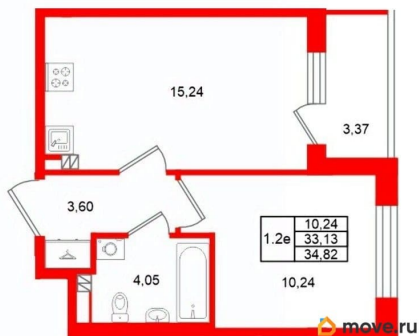

## Квартира

Количество комнат

1

Высота потолков

3.07 м

Жилая площадь

10.2 м<sup>2</sup>

Площадь кухни

15.2 м<sup>2</sup>

Общая площадь

33.13 м<sup>2</sup>

Этаж

3/4

**2е-комнатная, 33.13м<sup>2</sup>**

- Кол-во комнат 1
- Этаж 3 из 4
- Общая площадь 33.13м<sup>2</sup>
- Жилая площадь 10.24м<sup>2</sup>

Move.ru - вся недвижимость России