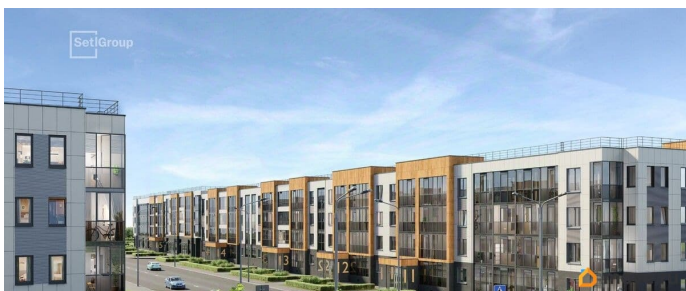

2е-комнатная, 33.13м²

- Кол-во комнат 1
- Этаж 3 из 4
- Общая площадь 33.13м²
- Жилая площадь 10.24м²