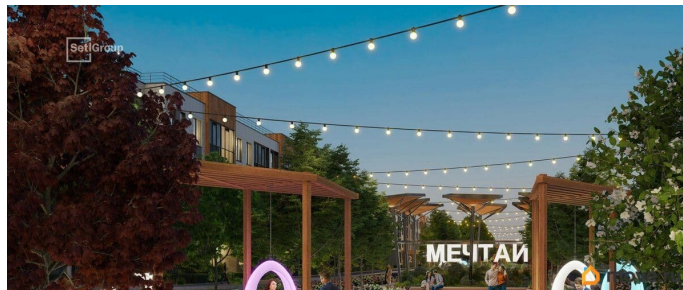

2е-комнатная, 33.13м²

- Кол-во комнат 1
- Этаж 3 из 4
- Общая площадь 33.13м²
- Жилая площадь 10.24м²