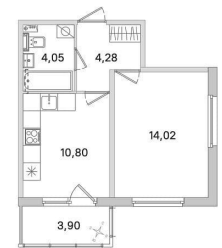

Квартира

Количество комнат

1

Высота потолков

2.77 м

Жилая площадь

14 м²

Площадь кухни

10.8 м²

Общая площадь

33.15 м²

Этаж

1/4

Детали объекта

Тип сделки

Продам

Раздел

[Квартиры](#)

Тип балкона

лоджия

Ремонт

с отделкой

Квартира в новостройке

1-комнатная, 33.15 м²

1-комнатная, 33.15 м²

Срок сдачи **IV кв. 2027**
Жилая площадь **14.02 м²** [aipove.ru](https://www.aipove.ru)

Move.ru - вся недвижимость России