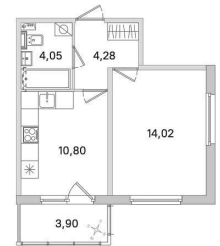

### Квартира

Количество комнат

1

Высота потолков

2.77 м

Жилая площадь

14 м<sup>2</sup>

Площадь кухни

10.8 м<sup>2</sup>

Общая площадь

33.15 м<sup>2</sup>

Этаж

1/4

с отделкой

Квартира в новостройке

**1-комнатная, 33.15 м<sup>2</sup>**

Срок сдачи **IV кв. 2027**  
Жилая площадь **14.02 м<sup>2</sup>** [move.ru](#)

© Яндекс **Яндекс Карты**

да

Год сдачи

4 квартал 2027 г.