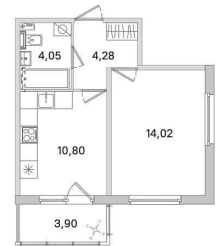

### Квартира

Количество комнат

1

Высота потолков

2.77 м

Жилая площадь

14 м<sup>2</sup>

Площадь кухни

10.8 м<sup>2</sup>

Общая площадь

33.15 м<sup>2</sup>

Этаж

1/4

с отделкой

Квартира в новостройке

**1-комнатная, 33.15 м<sup>2</sup>**

Срок сдачи **IV кв. 2027**  
Жилая площадь **14.02 м<sup>2</sup>** [move.ru](#)

© Яндекс **Яндекс Карты**

да

Год сдачи

4 квартал 2027 г.