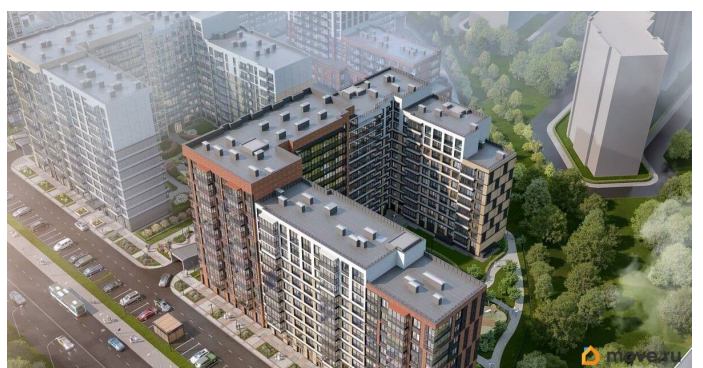

## Описание

Продается уютная 1-комнатная квартира от застройщика в жилом комплексе «Титул в Московском» в престижном Московском районе. До метро можно добраться пешком всего за 25 минут. Удобная, классическая, функциональная европланировка, большая кухня-гостиная 15.1 м<sup>2</sup>, вместительная прихожая 3.59 м<sup>2</sup>. Общая площадь квартиры - 33.18 м<sup>2</sup>, жилая 10 м<sup>2</sup>, высота потолка 2.77 м. Квартира продается с отделкой «Норд Лайн серый плюс». Что особенного в ЖК «Титул в Московском»? • Престижный Московский район • Авторская архитектурная концепция • 2 центральные входные группы с ресепшн и лаундж-зонами • Кленовая аллея с арт-стеллой, цветочная аллея и сад трав • Уютные дворы-патио, площадки SetlKids и SetlSport • Инновационный Лицей Setl с оригинальной архитектурной концепцией и уникальной образовательной средой