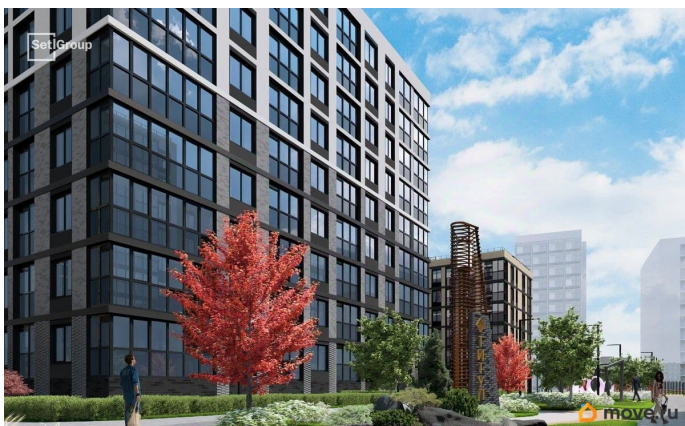

## Описание

Продается уютная 1-комнатная квартира от застройщика в жилом комплексе «Титул в Московском» в престижном Московском районе. До метро можно добраться пешком всего за 25 минут. Удобная, классическая, функциональная европланировка, большая кухня-гостиная 15.1 м<sup>2</sup>, вместительная прихожая 3.59 м<sup>2</sup>. Общая площадь квартиры - 33.18 м<sup>2</sup>, жилая 10 м<sup>2</sup>, высота потолка 2.77 м. Квартира продается с отделкой «Норд Лайн серый плюс». Что особенного в ЖК «Титул в Московском»? • Престижный Московский район • Авторская архитектурная концепция • 2 центральные входные группы с ресепшн и лаундж-зонами • Кленовая аллея с арт-стеллой, цветочная аллея и сад трав • Уютные дворы-патио, площадки SetlKids и SetlSport • Инновационный Лицей Setl с оригинальной архитектурной концепцией и уникальной образовательной средой