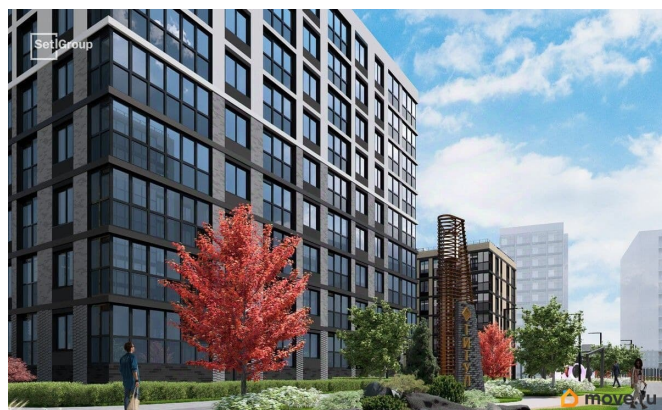

11 850 055 ₹

Округ

[СПБ, Московский район](#)

Квартира

Количество комнат

1

Высота потолков

2.77 м

Жилая площадь

10 м²

Площадь кухни

15.1 м²

Общая площадь

33.18 м²

Этаж

2/12

Детали объекта

Тип сделки

Продам

Раздел

[Квартиры](#)

Тип балкона

лоджия

Ремонт

с отделкой

Квартира в новостройке

<https://spb.move.ru/objects/9293223091>

**Петербургская Недвижимость,
Петербургская Недвижимость
79390303280**

для заметок