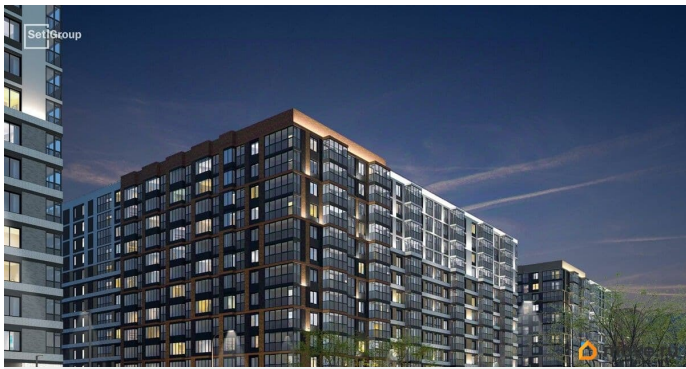

## Описание

Продается уютная 1-комнатная квартира от застройщика в жилом комплексе «Титул в Московском» в престижном Московском районе. До метро можно добраться пешком всего за 25 минут. Удобная, классическая, функциональная европланировка, большая кухня-гостиная 15.1 м<sup>2</sup>, вместительная прихожая 3.59 м<sup>2</sup>. Общая площадь квартиры - 33.18 м<sup>2</sup>, жилая 10 м<sup>2</sup>, высота потолка 2.77 м. Квартира продается с отделкой «Норд Лайн серый плюс». Что особенного в ЖК «Титул в Московском»? • Престижный Московский район • Авторская архитектурная концепция • 2 центральные входные группы с ресепшн и лаундж-зонами • Кленовая аллея с арт-стеллой, цветочная аллея и сад трав • Уютные дворы-патио, площадки SetlKids и SetlSport • Инновационный Лицей Setl с оригинальной архитектурной концепцией и уникальной образовательной средой