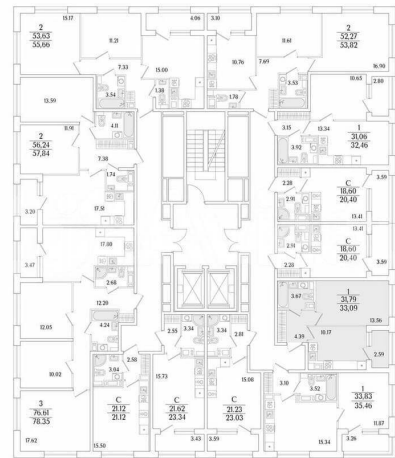

городу.

АУРУМ

КАЛИНИНСКИЙ Р-Н