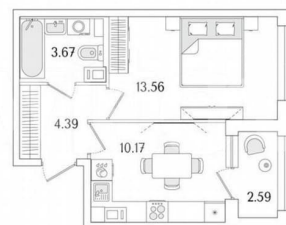

**Санкт-Петербург, Кондратьевский пр-т,
стр. 1**

14 640 748 ₺

Санкт-Петербург, Кондратьевский пр-т, стр. 1

Улица

[проспект Кондратьевский](#)

Квартира

Количество комнат

1

Общая площадь

33.1 м²

Этаж

13/17

Детали объекта

Тип сделки

Продам

Раздел

[Квартиры](#)

Ремонт

с отделкой

Квартира в новостройке

да

Описание

Продаётся 1к.кв. в ЖК Аурум от застройщика
Группа компаний «РСТИ» (Росстройинвест).
Квартира находится в 17 этажном доме, в
Аурум - Корпус 1(С1,С2,С3) на 13 этаже.

для заметок

АУРУМ

КАЛИНИНСКИЙ Р-Н