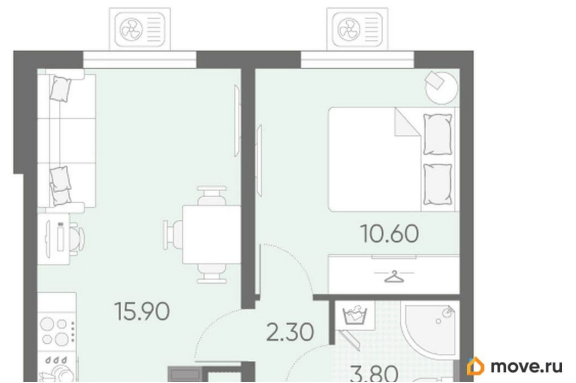

Создано: 14.03.2026 в 12:33

Обновлено: 03.04.2026 в 21:33

7 470 670 ₺

Округ

[СПБ, Красногвардейский район](#)

Квартира

Количество комнат

1

Высота потолков

2.55 м

Жилая площадь

10.6 м²

Площадь кухни

15.9 м²

Общая площадь

33.1 м²

Этаж

3/23

Детали объекта

Тип сделки

Продам

Раздел

[Квартиры](#)

Тип санузла

совмещенный

Вид из окна

во двор

Ремонт

<https://spb.move.ru/objects/9291690602>

ЛСР Санкт-Петербург, ЛСР Санкт-Петербург

79810843912

для заметок