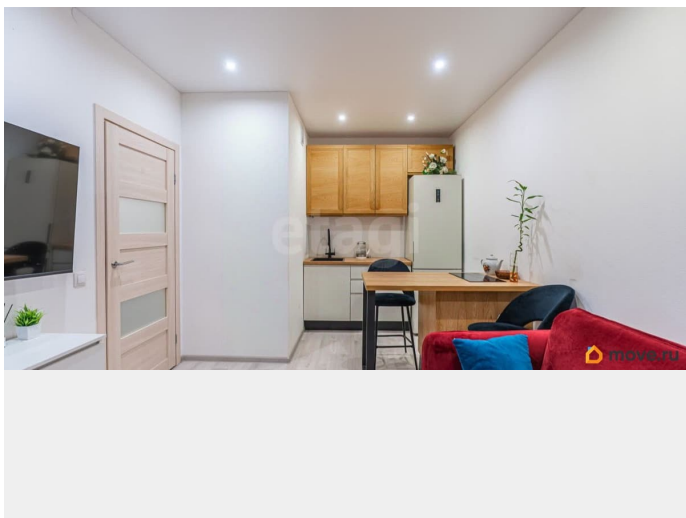

сада - 5 минуты пешком, - Спорткомплекс им. Алексеева - 1,5 км. - Парк Сосновка и Удельный парк - 600 м - в шаговой доступности «Магнит», «Ароматный мир», КБ
Документы: Один взрослый собственник, полная сумма в договоре, прямая продажа.
Звоните по интересующим вопросам, показ квартиры по договоренности. Код пользователя: 138403 Номер в базе: 10670335