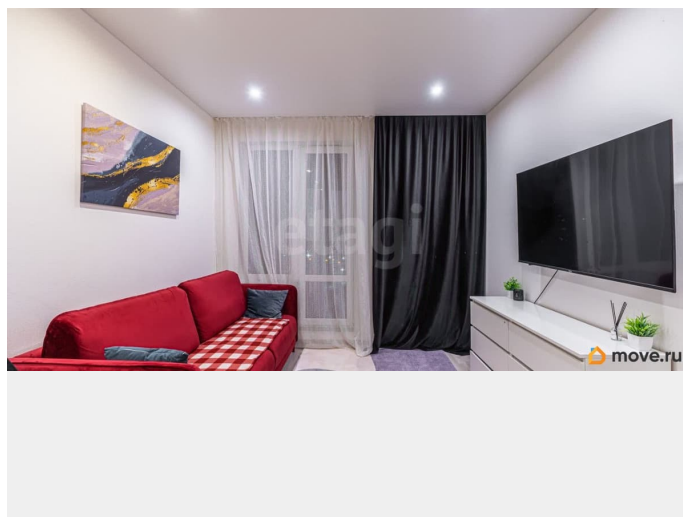

сада - 5 минуты пешком, - Спорткомплекс им. Алексеева - 1,5 км. - Парк Сосновка и Удельный парк - 600 м - в шаговой доступности «Магнит», «Ароматный мир», КБ
Документы: Один взрослый собственник, полная сумма в договоре, прямая продажа.
Звоните по интересующим вопросам, показ квартиры по договоренности. Код пользователя: 138403 Номер в базе: 10670335