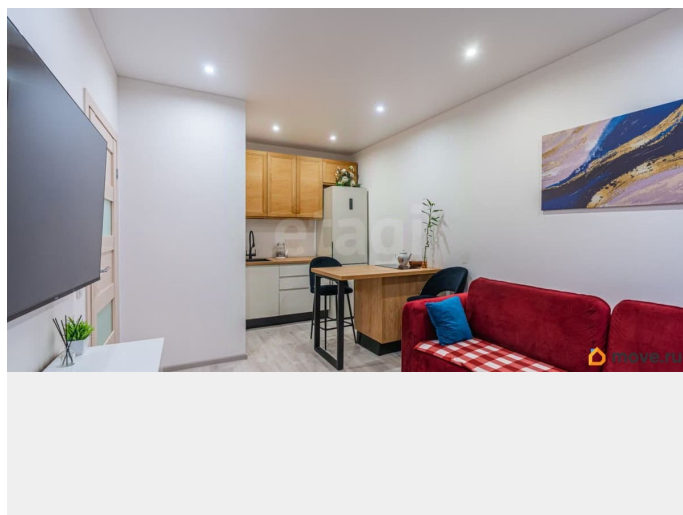

сада - 5 минуты пешком, - Спорткомплекс им. Алексеева - 1,5 км. - Парк Сосновка и Удельный парк - 600 м - в шаговой доступности «Магнит», «Ароматный мир», КБ
Документы: Один взрослый собственник, полная сумма в договоре, прямая продажа.
Звоните по интересующим вопросам, показ квартиры по договоренности. Код пользователя: 138403 Номер в базе: 10670335