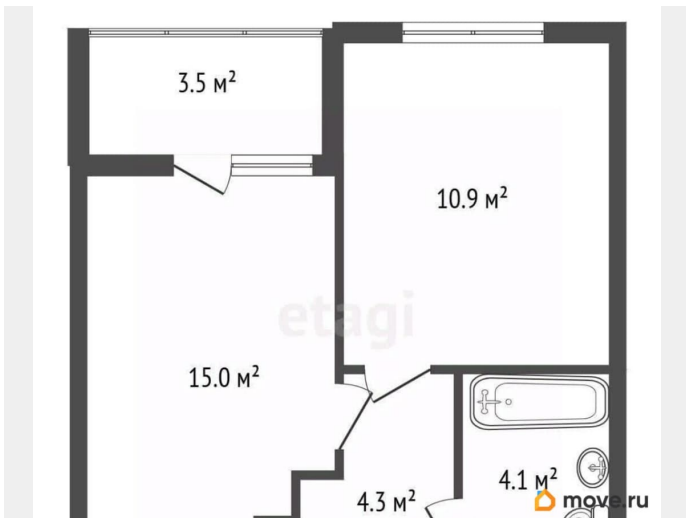

сада - 5 минуты пешком, - Спорткомплекс им. Алексеева - 1,5 км. - Парк Сосновка и Удельный парк - 600 м - в шаговой доступности «Магнит», «Ароматный мир», КБ
Документы: Один взрослый собственник, полная сумма в договоре, прямая продажа.
Звоните по интересующим вопросам, показ квартиры по договоренности. Код пользователя: 138403 Номер в базе: 10670335