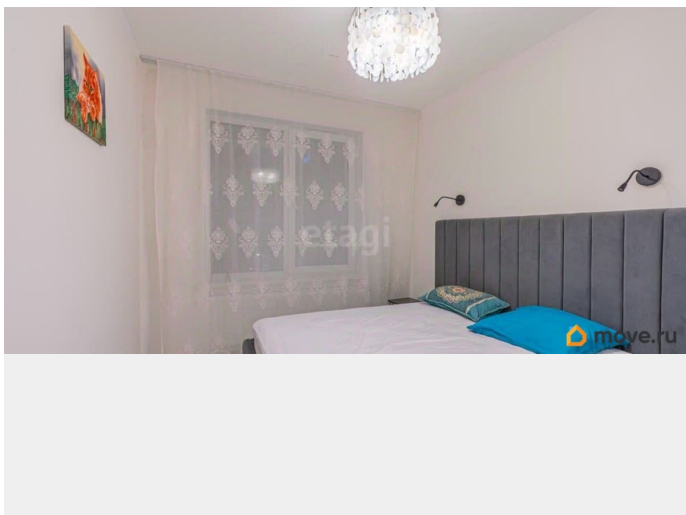

сада - 5 минуты пешком, - Спорткомплекс им. Алексеева - 1,5 км. - Парк Сосновка и Удельный парк - 600 м - в шаговой доступности «Магнит», «Ароматный мир», КБ
Документы: Один взрослый собственник, полная сумма в договоре, прямая продажа.
Звоните по интересующим вопросам, показ квартиры по договоренности. Код пользователя: 138403 Номер в базе: 10670335