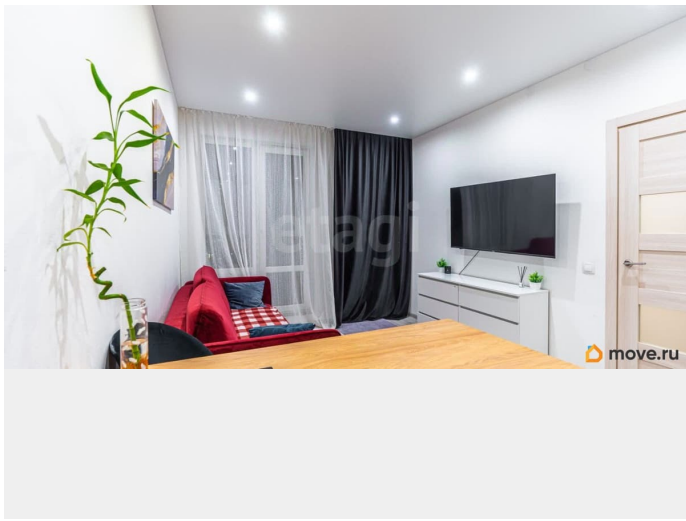

Move.ru - вся недвижимость России