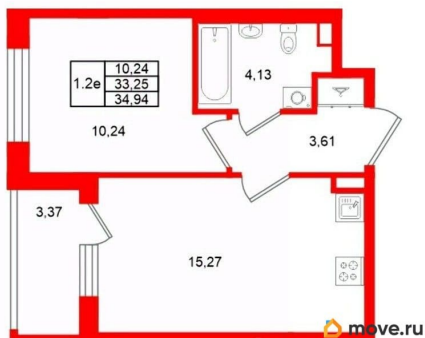

Высота потолков

3.07 м

Жилая площадь

10.2 м²

Площадь кухни

15.3 м²

Общая площадь

33.25 м²

Петербургская Недвижимость

2е-комнатная, 33.25м²

- Кол-во комнат: 1
- Этаж: 1 из 4
- Общая площадь: 33.25м²
- Жилая площадь: 10.24м²

Move.ru - вся недвижимость России