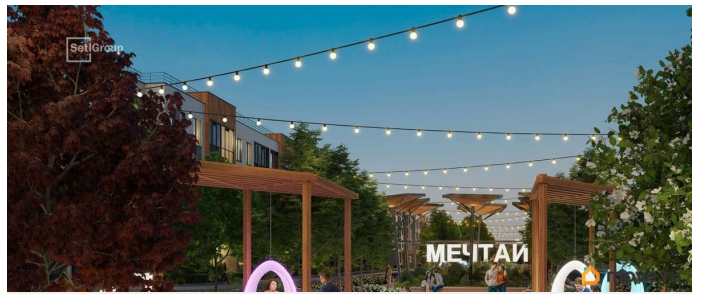

Год сдачи

1 квартал 2029 г.

Покупка в ипотеку

да

возможна ипотека

Описание

Продается уютная 1-комнатная квартира от застройщика в жилом комплексе «Универ Сити» в на юге Санкт-Петербурга. До метро можно добраться на транспорте всего за 30 минут. Удобная, классическая, функциональная европланировка, большая кухня-гостиная 15.27 м?, вместительная прихожая 3.61 м?. Общая площадь квартиры - 33.25 м?, жилая 10.24 м?, высота потолка 2.77 м. Квартира продается с отделкой «Норд Лайн светлый». Что особенного в ЖК «Универ Сити»? • Малоэтажное строительство • Скандинавские фасады с отделкой керамогранитом, акцентные входные группы • Закрытые внутренние дворы без машин • Пешеходный променад с тематическими зонами, еловый сквер и яблоневый сад • Инновационный Лицей SetI с оригинальной архитектурной концепцией и уникальной образовательной средой • Универ Парк, включая SetISport и SetIKids, площадку для выгула собак и зоны отдыха