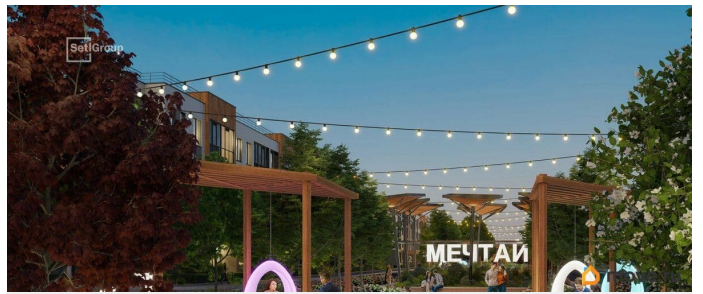

2е-комнатная, 33.26м²

- Кол-во комнат 1
- Этаж 2 из 4
- Общая площадь 33.26м²
- Жилая площадь 10.26м²