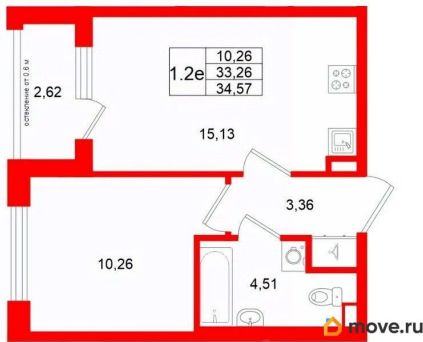

## Квартира

Количество комнат

1

Высота потолков

3.07 м

Жилая площадь

10.3 м<sup>2</sup>

Площадь кухни

15.1 м<sup>2</sup>

Общая площадь

33.26 м<sup>2</sup>

Этаж

2/4

**2е-комнатная, 33.26м²**

- Кол-во комнат 1
- Этаж 2 из 4
- Общая площадь 33.26м²
- Жилая площадь 10.26м²

Move.ru - вся недвижимость России