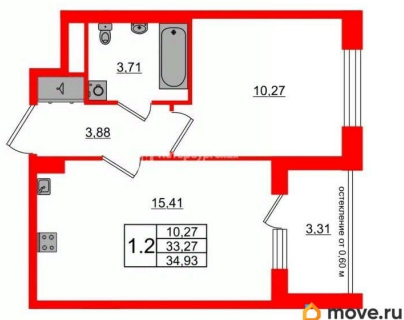

## Квартира

Количество комнат

1

Высота потолков

2.77 м

Жилая площадь

10.3 м<sup>2</sup>

Площадь кухни

15.4 м<sup>2</sup>

Общая площадь

33.27 м<sup>2</sup>

Этаж

1/4

**П** Петербургская Недвижимость

**2е-комнатная, 33.27м<sup>2</sup>**

- Кол-во комнат 1
- Этаж 1 из 4
- Общая площадь 33.27м<sup>2</sup>
- Жилая площадь 10.27м<sup>2</sup>

Move.ru - вся недвижимость России