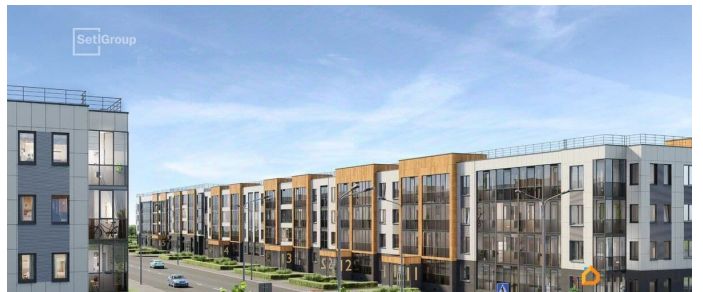

## Описание

Продается уютная 1-комнатная квартира от застройщика в жилом комплексе «Универ Сити» в на юге Санкт-Петербурга. До метро можно добраться на транспорте всего за 30 минут. Удобная, классическая, функциональная европланировка, большая кухня-гостиная 15.41 м?, вместительная прихожая 3.88 м?. Общая площадь квартиры - 33.27 м?, жилая 10.27 м?, высота потолка 2.77 м. Квартира продается с отделкой «Норд Лайн светлый». Что особенного в ЖК «Универ Сити»? • Малоэтажное строительство • Скандинавские фасады с отделкой керамогранитом, акцентные входные группы • Закрытые внутренние дворы без машин • Пешеходный променад с тематическими зонами, еловый сквер и яблоневый сад • Инновационный Лицей SetI с оригинальной архитектурной концепцией и уникальной образовательной средой • Универ Парк, включая SetISport и SetIKids, площадку для выгула собак и зоны отдыха