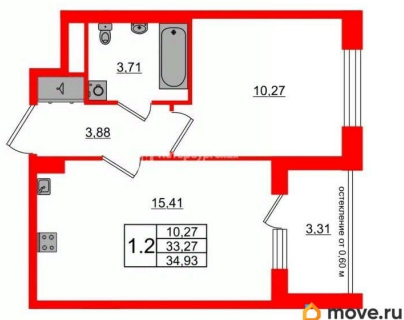

## Квартира

Количество комнат

1

Высота потолков

2.77 м

Жилая площадь

10.3 м<sup>2</sup>

Площадь кухни

15.4 м<sup>2</sup>

Общая площадь

33.27 м<sup>2</sup>

Этаж

1/4

**Петербургская Недвижимость**

**2е-комнатная, 33.27м<sup>2</sup>**

- Кол-во комнат: 1
- Этаж: 1 из 4
- Общая площадь: 33.27м<sup>2</sup>
- Жилая площадь: 10.27м<sup>2</sup>

Move.ru - вся недвижимость России