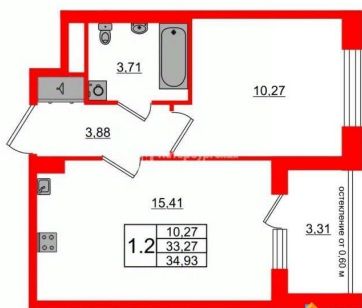

## Квартира

Количество комнат

1

Высота потолков

2.77 м

Жилая площадь

10.3 м<sup>2</sup>

Площадь кухни

15.4 м<sup>2</sup>

Общая площадь

33.27 м<sup>2</sup>

Этаж

1/4

**П** Петербургская  
Недвижимость

**2е-комнатная, 33.27м<sup>2</sup>**

-  Кол-во комнат 1
-  Этаж 1 из 4
-  Общая площадь 33.27м<sup>2</sup>
-  Жилая площадь 10.27м<sup>2</sup>

 move.ru

Move.ru - вся недвижимость России