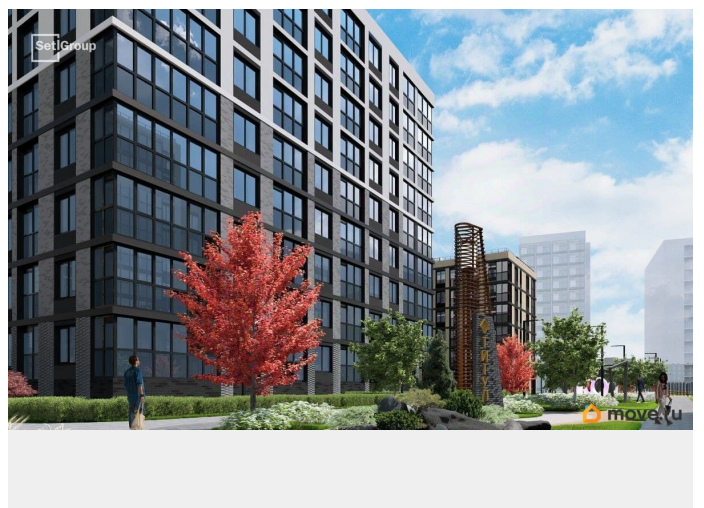

Покупка в ипотеку

да

возможна ипотека, лифт

Описание

Продается уютная 1-комнатная квартира от застройщика в жилом комплексе «Титул в Московском» в престижном Московском районе. До метро можно добраться пешком всего за 25 минут. Удобная, классическая, функциональная европланировка, большая кухня-гостиная 15.22 м?, вместительная прихожая 3.68 м?. Общая площадь квартиры - 33.28 м?, жилая 10.36 м?, высота потолка 2.77 м. Квартира продается с отделкой «Норд Лайн серый плюс». Что особенного в ЖК «Титул в Московском»? • Престижный Московский район • Авторская архитектурная концепция • 2 центральные входные группы с ресепшн и лаундж-зонами • Кленовая аллея с арт-стеллой, цветочная аллея и сад трав • Уютные дворы-патио, площадки SetlKids и SetlSport • Инновационный Лицей Setl с оригинальной архитектурной концепцией и уникальной образовательной средой