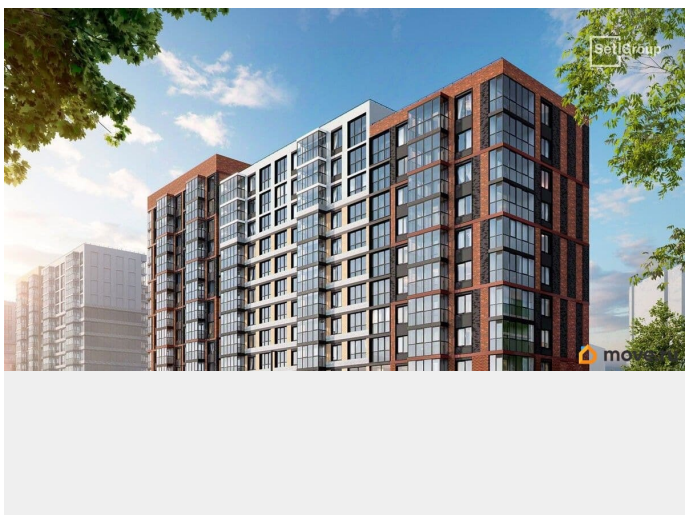

Покупка в ипотеку

да

возможна ипотека, лифт

Описание

Продается уютная 1-комнатная квартира от застройщика в жилом комплексе «Титул в Московском» в престижном Московском районе. До метро можно добраться пешком всего за 25 минут. Удобная, классическая, функциональная европланировка, большая кухня-гостиная 15.22 м?, вместительная прихожая 3.68 м?. Общая площадь квартиры - 33.28 м?, жилая 10.36 м?, высота потолка 2.77 м. Квартира продается с отделкой «Норд Лайн серый плюс». Что особенного в ЖК «Титул в Московском»? • Престижный Московский район • Авторская архитектурная концепция • 2 центральные входные группы с ресепшн и лаундж-зонами • Кленовая аллея с арт-стеллой, цветочная аллея и сад трав • Уютные дворы-патио, площадки SetlKids и SetlSport • Инновационный Лицей Setl с оригинальной архитектурной концепцией и уникальной образовательной средой