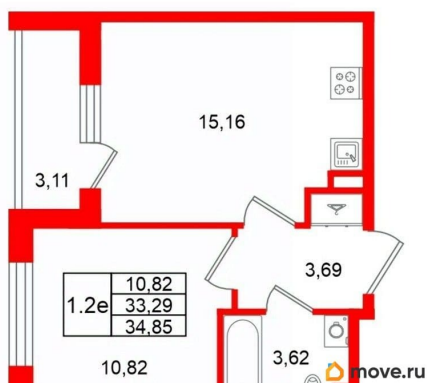

Высота потолков

3.07 м

Жилая площадь

10.8 м²

Площадь кухни

15.2 м²

Общая площадь

33.29 м²

Петербургская Недвижимость

2е-комнатная, 33.29м²

- Кол-во комнат 1
- Этаж 1 из 4
- Общая площадь 33.29м²
- Жилая площадь 10.82м²

Move.ru - вся недвижимость России