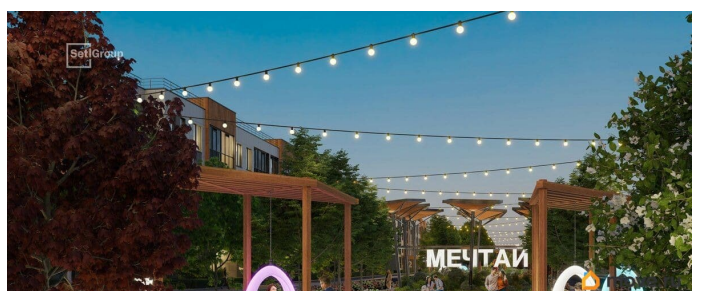

Год сдачи

1 квартал 2029 г.

Покупка в ипотеку

да

возможна ипотека

Описание

Продается уютная 1-комнатная квартира от застройщика в жилом комплексе «Универ Сити» в на юге Санкт-Петербурга. До метро можно добраться на транспорте всего за 30 минут. Удобная, классическая, функциональная европланировка, большая кухня-гостиная 15.16 м?, вместительная прихожая 3.69 м?. Общая площадь квартиры - 33.29 м?, жилая 10.82 м?, высота потолка 2.77 м. Квартира продается с отделкой «Норд Лайн светлый». Что особенного в ЖК «Универ Сити»? • Малоэтажное строительство • Скандинавские фасады с отделкой керамогранитом, акцентные входные группы • Закрытые внутренние дворы без машин • Пешеходный променад с тематическими зонами, еловый сквер и яблоневый сад • Инновационный Лицей SetI с оригинальной архитектурной концепцией и уникальной образовательной средой • Универ Парк, включая SetISport и SetIKids, площадку для выгула собак и зоны отдыха