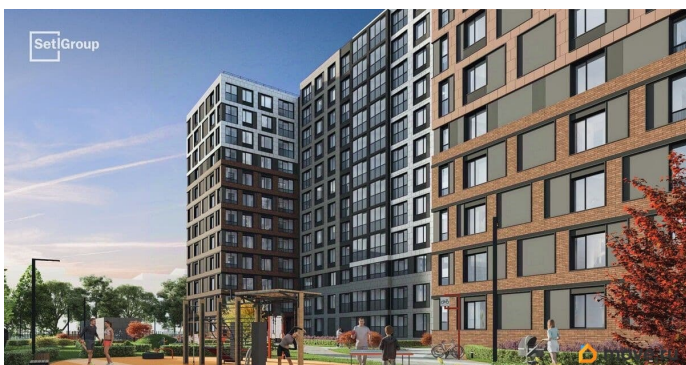

2е-комнатная, 33.29м²

- Кол-во комнат 1
- Этаж 3 из 11
- Общая площадь 33.29м²
- Жилая площадь 10.3м²