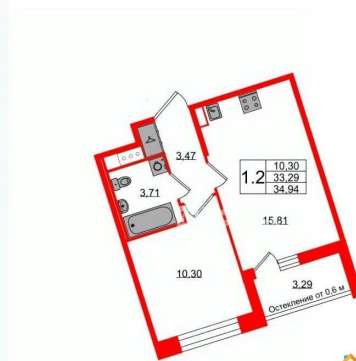

## Квартира

Количество комнат

1

Жилая площадь

10.3 м<sup>2</sup>

Площадь кухни

15.8 м<sup>2</sup>

Общая площадь

<https://spb.move.ru/objects/9293642473>

**Петербургская Недвижимость,  
Петербургская Недвижимость  
79861286037**

для заметок

 Петербургская Недвижимость

**2е-комнатная, 33.29м<sup>2</sup>**

- Кол-во комнат: 1
- Этаж: 3 из 11
- Общая площадь: 33.29м<sup>2</sup>
- Жилая площадь: 10.3м<sup>2</sup>