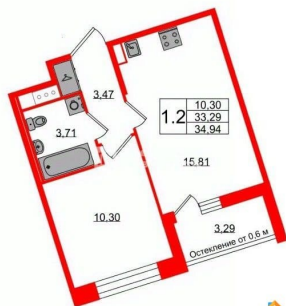

## Квартира

Количество комнат

1

Жилая площадь

10.3 м<sup>2</sup>

Площадь кухни

15.8 м<sup>2</sup>

Общая площадь

33.29 м<sup>2</sup>

Этаж

3/11

<https://spb.move.ru/objects/9293642473>

**Петербургская Недвижимость,  
Петербургская Недвижимость  
79861286037**

для заметок

 Петербургская Недвижимость

**2е-комнатная, 33.29м<sup>2</sup>**

- Кол-во комнат: 1
- Этаж: 3 из 11
- Общая площадь: 33.29м<sup>2</sup>
- Жилая площадь: 10.3м<sup>2</sup>

**2е-комнатная, 33.29м<sup>2</sup>**

- Кол-во комнат 1
- Этаж 3 из 11
- Общая площадь 33.29м<sup>2</sup>
- Жилая площадь 10.3м<sup>2</sup>

Move.ru - вся недвижимость России