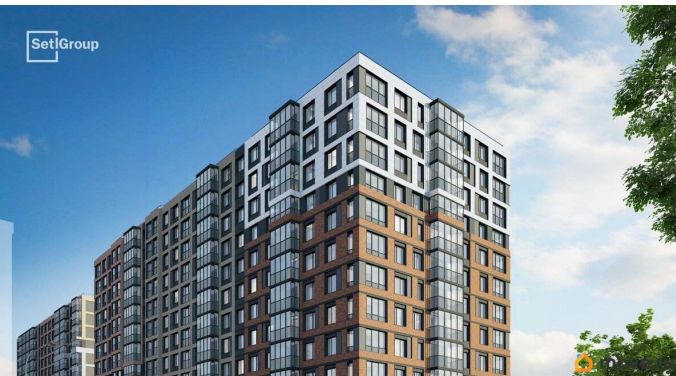

2е-комнатная, 33.29м²

- Кол-во комнат 1
- Этаж 3 из 11
- Общая площадь 33.29м²
- Жилая площадь 10.3м²