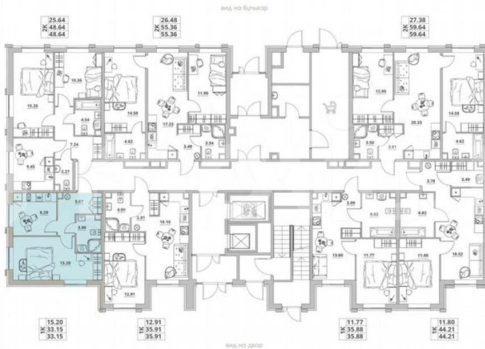

1 КОРПУС, 1 ЭТАЖ
1 секция

2,9 м
высота потолка