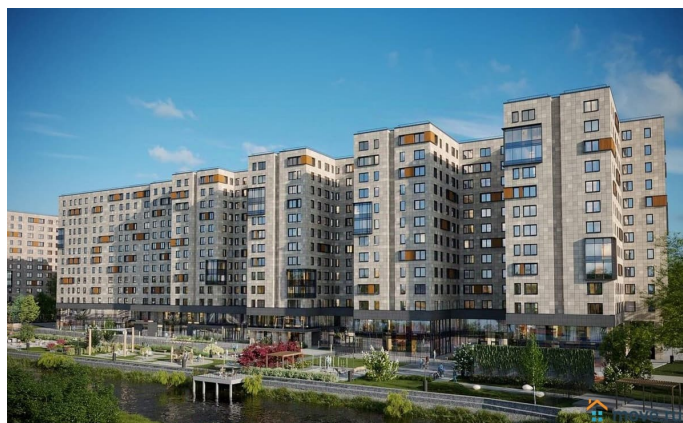

ZOOM-ЧЕРНАЯ РЕЧКА

КОМНАТНОСТЬ
С

ПЛОЩАДЬ
32.17 м²

ЭТАЖ
11