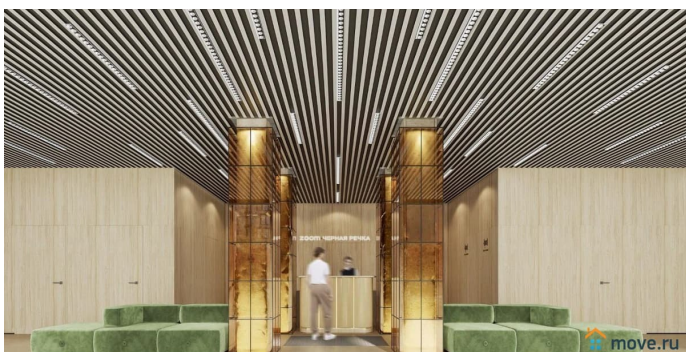

ZOOM-ЧЕРНАЯ РЕЧКА

КОМНАТНОСТЬ
С

ПЛОЩАДЬ
32.17 м²

ЭТАЖ
11