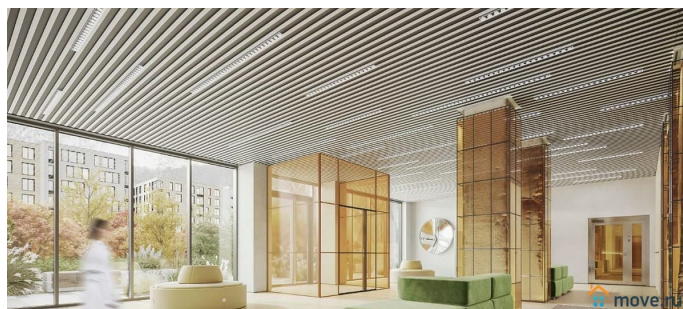

ZOOM-ЧЕРНАЯ РЕЧКА

КОМНАТНОСТЬ
С

ПЛОЩАДЬ
32.17 м²

ЭТАЖ
11