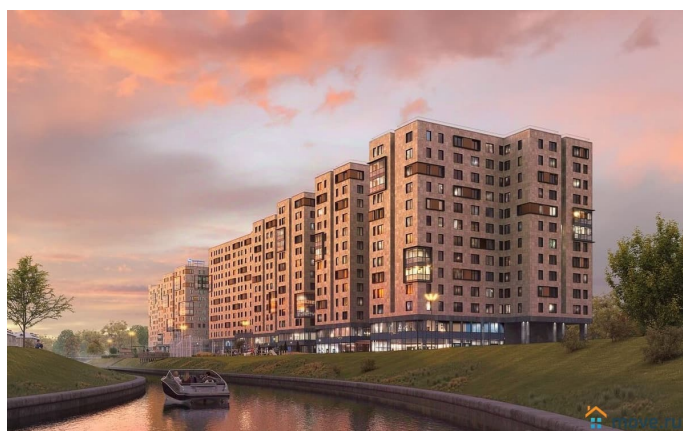

ZOOM-ЧЕРНАЯ РЕЧКА

КОМНАТНОСТЬ
С

ПЛОЩАДЬ
32.17 м²

ЭТАЖ
11