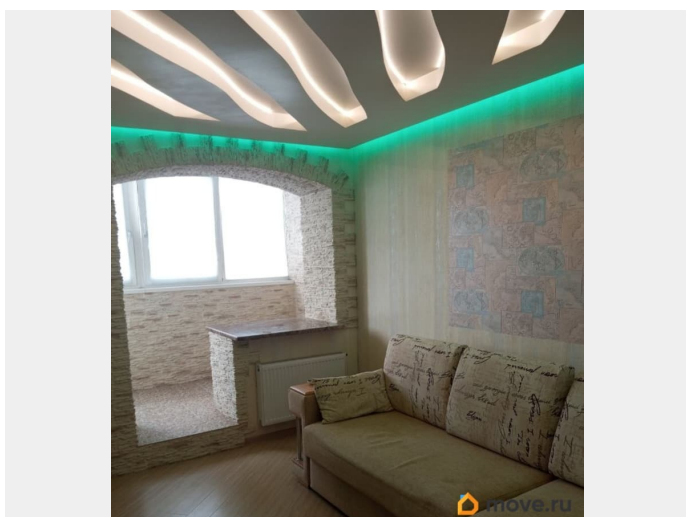

возможна ипотека, лифт, парковка

Описание

Отличная квартира в 7 минутах пешком от метро РЫБАЦКАЯ. Свободная продажа, никто не прописан и не проживает. Ремонт отличный, вся мебель и техника остается. Теплый пол на лоджии, в ванне и в прихожей. Очень удобная и оснащенная гардеробная. Установлены счетчики воды, плита электрическая. Духовка и микроволновка в одном. В доме есть подземная парковка. Вокруг много магазинов, кафе, детских садов, школ и поликлиник. ТОРГ