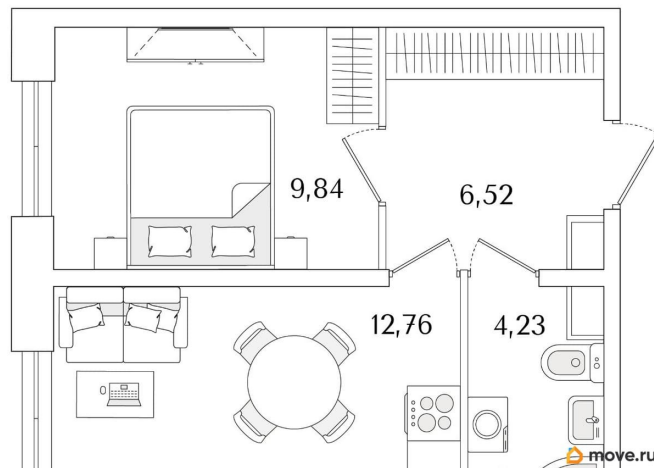

🕒 Создано: 12.01.2026 в 14:21

🔄 Обновлено: 01.04.2026 в 11:19

РСТИ, РСТИ

79394061367

9 798 464 ₺

Округ

[СПБ, Красносельский район](#)

для заметок

Квартира

Количество комнат

1

Высота потолков

3 м

Жилая площадь

9.8 м²

Площадь кухни

12.8 м²

Общая площадь

33.35 м²

Этаж

2/9

Детали объекта

Тип сделки

Продам

Раздел

[Квартиры](#)

Тип балкона

лоджия

Тип санузла

совмещенный

Вид из окна