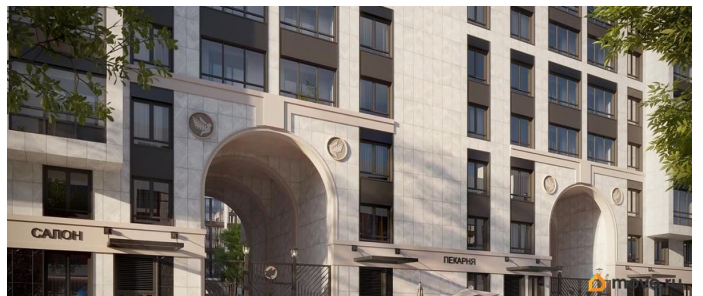

## Описание

Продаётся 1к.кв. в ЖК Кинопарк от застройщика Группа компаний «РСТИ» (Росстройинвест). Квартира находится в 9 этажном доме, в Очередь 2, Корпус 1 на 2 этаже. Общая площадь квартиры 33,35 кв.м. «Кинопарк» — современный жилой комплекс, в котором главную роль играет Вы! Здесь возможен любой желанный сценарий жизни. Продуманные планировки, закрытые уютные дворы, развитая инфраструктура квартала — всё это обеспечит высокий уровень комфорта и будет вдохновлять на новые свершения. «Кинопарк» у парка «Новознаменка» возводится на бывшей территории «Ленфильма». Тема кино найдет отражение в отделке мест общего пользования и благоустройстве территории. Инфраструктура Жилой комплекс расположен в обжитой части Красносельского района рядом есть магазины, детские сады, школы и другая необходимая инфраструктура. Напротив комплекса находится парк «Новознаменка», в шаговой доступности еще четыре парка и два сквера.