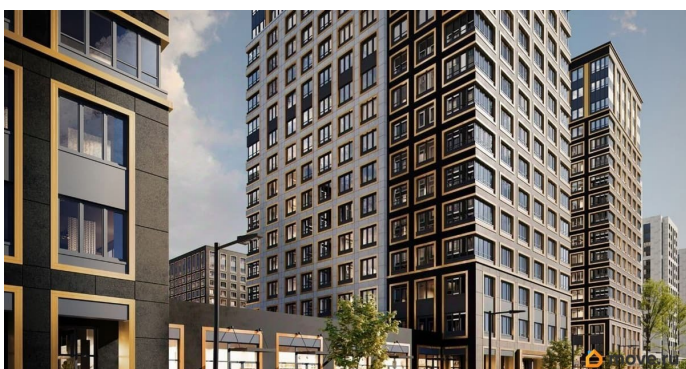

[Квартиры](#)

Квартира в новостройке

да

Год сдачи

1 квартал 2029 г.

лифт

Описание

Продаётся 1-комнатная квартира в строящемся доме (Корпус 2 (секции 1, 2)), срок сдачи: I-кв. 2029, общей площадью 33.36

**Отдел продаж, Бесплатная
консультация**

79238970048

для заметок

кв.м., на 11 этаже. Новый жилой комплекс «Аурум» от застройщика «РосСтройИнвест» расположен по адресу: г. Санкт-Петербург, Кондратьевский проспект