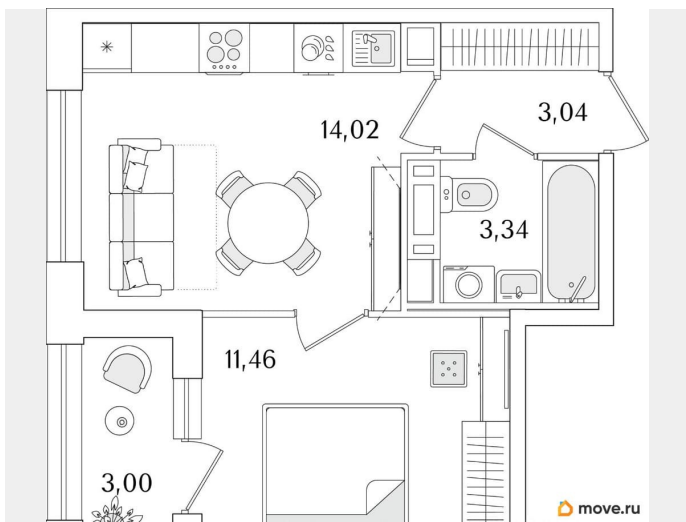

Move.ru - вся недвижимость России