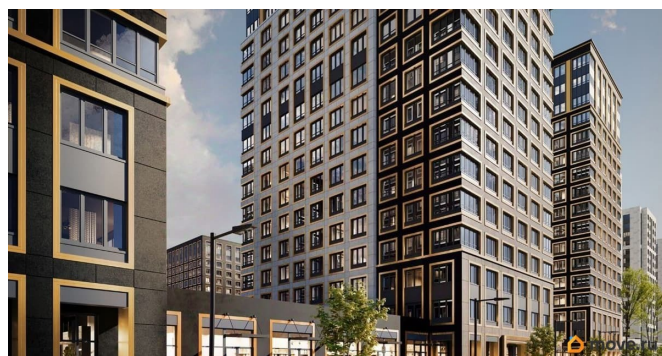

**79810840047**

для заметок

кв.м., на 13 этаже. Новый жилой комплекс «Аурум» от застройщика «РосСтройИнвест» расположен по адресу: г. Санкт-Петербург, Кондратьевский проспект

Move.ru - вся недвижимость России