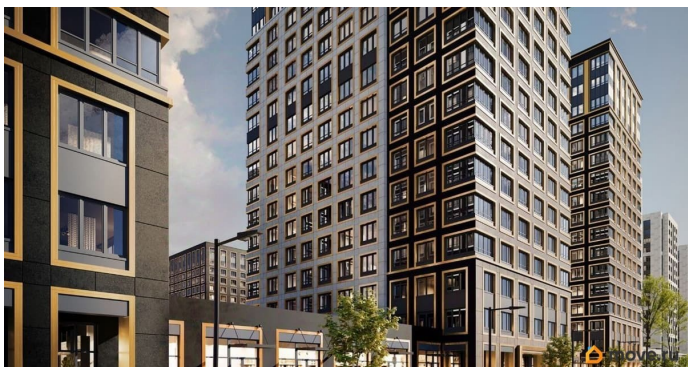

[Квартиры](#)

Квартира в новостройке

да

Год сдачи

1 квартал 2029 г.

лифт

Описание

Продаётся 1-комнатная квартира в строящемся доме (Корпус 2 (секции 1, 2)), срок сдачи: I-кв. 2029, общей площадью 33.36

<https://spb.move.ru/objects/9290339889>

**Отдел продаж, Бесплатная
консультация**

79810840047

для заметок

кв.м., на 13 этаже. Новый жилой комплекс «Аурум» от застройщика «РосСтройИнвест» расположен по адресу: г. Санкт-Петербург, Кондратьевский проспект