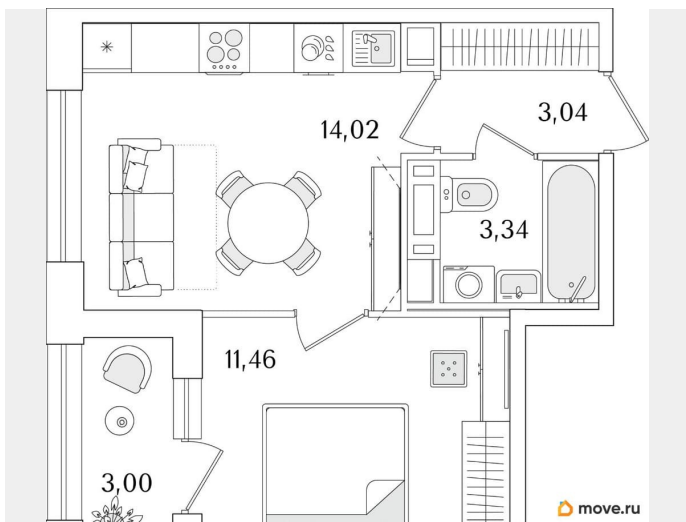

Move.ru - вся недвижимость России