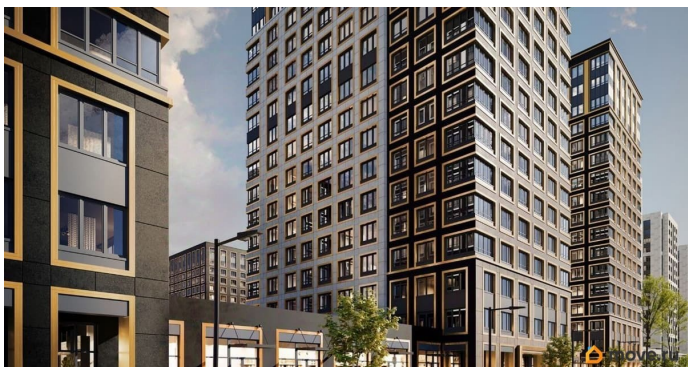

**79810840047**

для заметок

кв.м., на 13 этаже. Новый жилой комплекс «Аурум» от застройщика «РосСтройИнвест» расположен по адресу: г. Санкт-Петербург, Кондратьевский проспект

Move.ru - вся недвижимость России