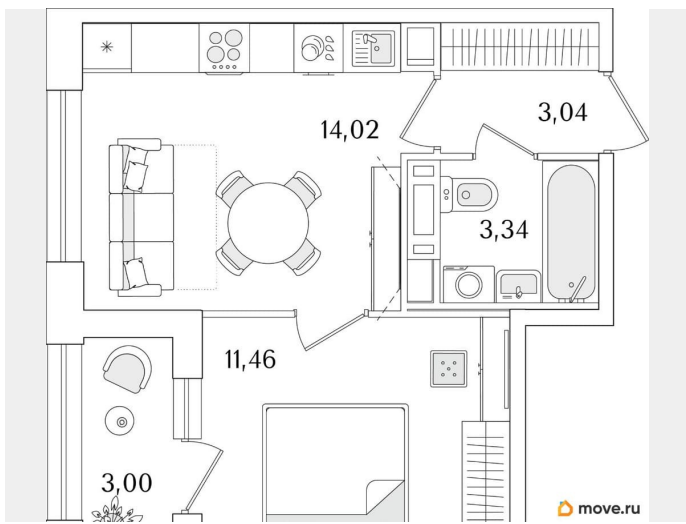

Move.ru - вся недвижимость России