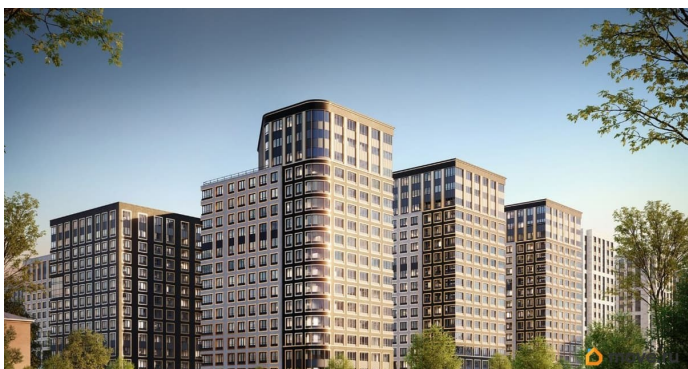

<https://spb.move.ru/objects/9290339889>

**Отдел продаж, Бесплатная
консультация**

79810840047

для заметок

кв.м., на 13 этаже. Новый жилой комплекс «Аурум» от застройщика «РосСтройИнвест» расположен по адресу: г. Санкт-Петербург, Кондратьевский проспект