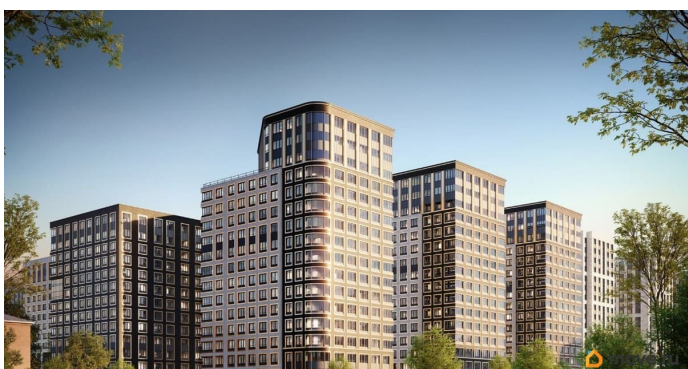

**79810840047**

для заметок

кв.м., на 13 этаже. Новый жилой комплекс «Аурум» от застройщика «РосСтройИнвест» расположен по адресу: г. Санкт-Петербург, Кондратьевский проспект

Move.ru - вся недвижимость России