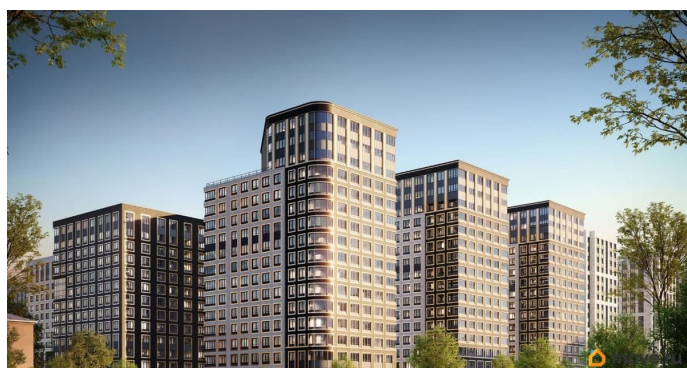

<https://spb.move.ru/objects/9290339891>

**Отдел продаж, Бесплатная
консультация**

79810840047

для заметок

кв.м., на 14 этаже. Новый жилой комплекс «Аурум» от застройщика «РосСтройИнвест» расположен по адресу: г. Санкт-Петербург, Кондратьевский проспект