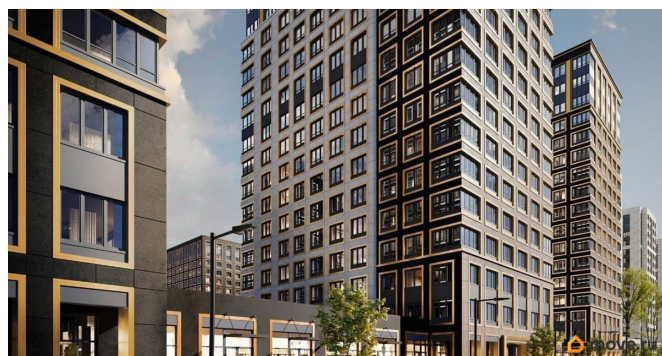

[Квартиры](#)

Квартира в новостройке

да

Год сдачи

1 квартал 2029 г.

лифт

Описание

Продаётся 1-комнатная квартира в строящемся доме (Корпус 2 (секции 1, 2)), срок сдачи: I-кв. 2029, общей площадью 33.36

<https://spb.move.ru/objects/9290339891>

**Отдел продаж, Бесплатная
консультация**

79810840047

для заметок

кв.м., на 14 этаже. Новый жилой комплекс «Аурум» от застройщика «РосСтройИнвест» расположен по адресу: г. Санкт-Петербург, Кондратьевский проспект