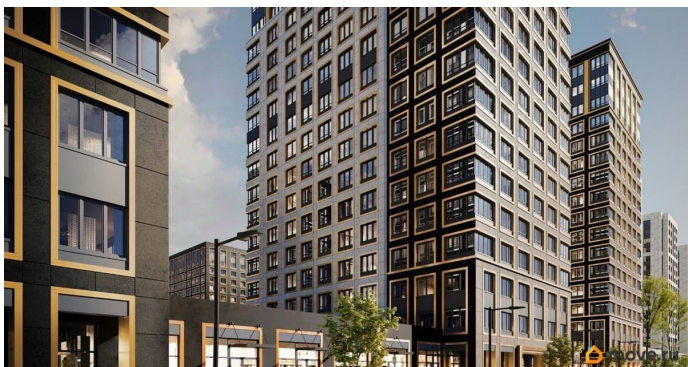

[Квартиры](#)

Квартира в новостройке

да

Год сдачи

1 квартал 2029 г.

лифт

Описание

Продаётся 1-комнатная квартира в строящемся доме (Корпус 2 (секции 1, 2)), срок сдачи: I-кв. 2029, общей площадью 33.36

<https://spb.move.ru/objects/9290339891>

**Отдел продаж, Бесплатная
консультация**

79810840047

для заметок

кв.м., на 14 этаже. Новый жилой комплекс «Аурум» от застройщика «РосСтройИнвест» расположен по адресу: г. Санкт-Петербург, Кондратьевский проспект