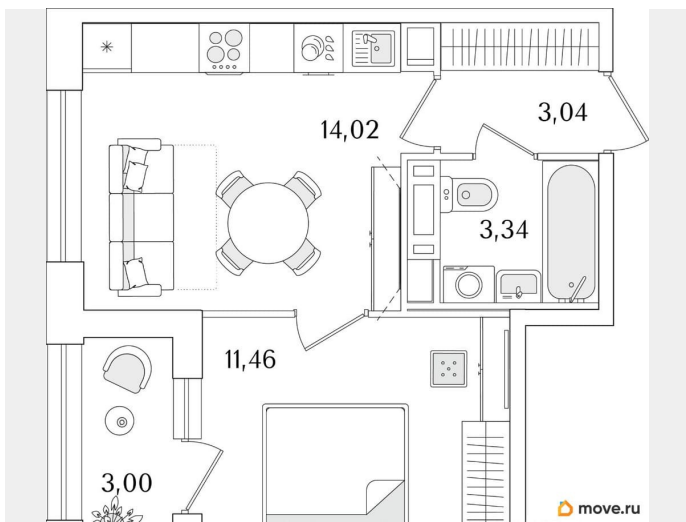

Move.ru - вся недвижимость России