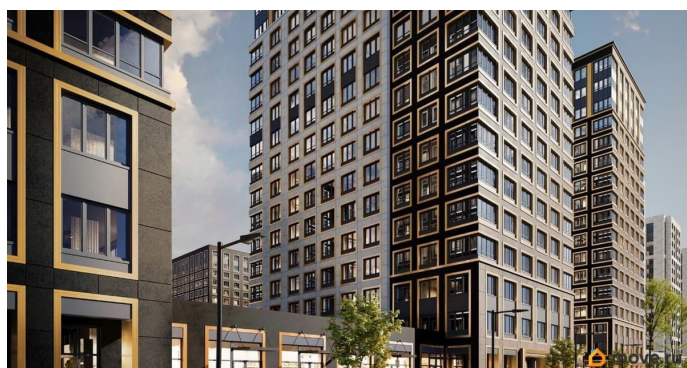

🕒 Создано: 30.12.2025 в 11:00

🔄 Обновлено: 31.03.2026 в 19:16

13 185 505 ₹

Округ

[СПБ, Калининский район](#)

Квартира

Количество комнат

1

Описание

Продаётся 1-комнатная квартира в строящемся доме (Корпус 2 (секции 1, 2)), срок сдачи: I-кв. 2029, общей площадью 33.36

<https://spb.move.ru/objects/9290373547>

**Отдел продаж, Бесплатная
консультация**

79238970048

для заметок

кв.м., на 8 этаже. Новый жилой комплекс
«Аурум» от застройщика «РосСтройИнвест»
расположен по адресу: г. Санкт-Петербург,
Кондратьевский проспект

Move.ru - вся недвижимость России