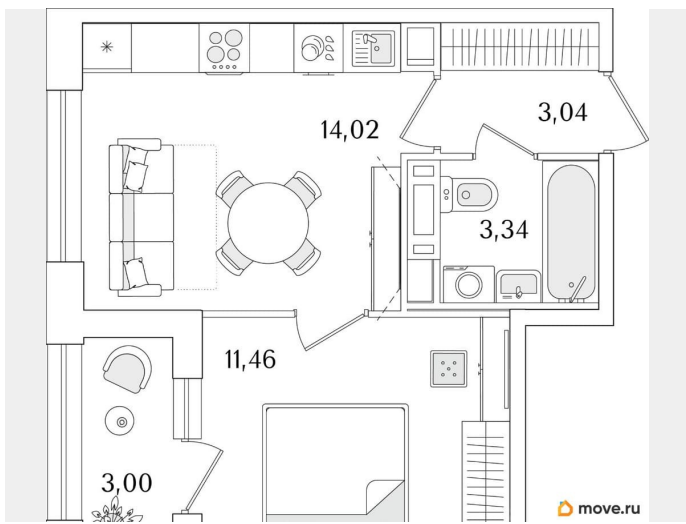

Move.ru - вся недвижимость России