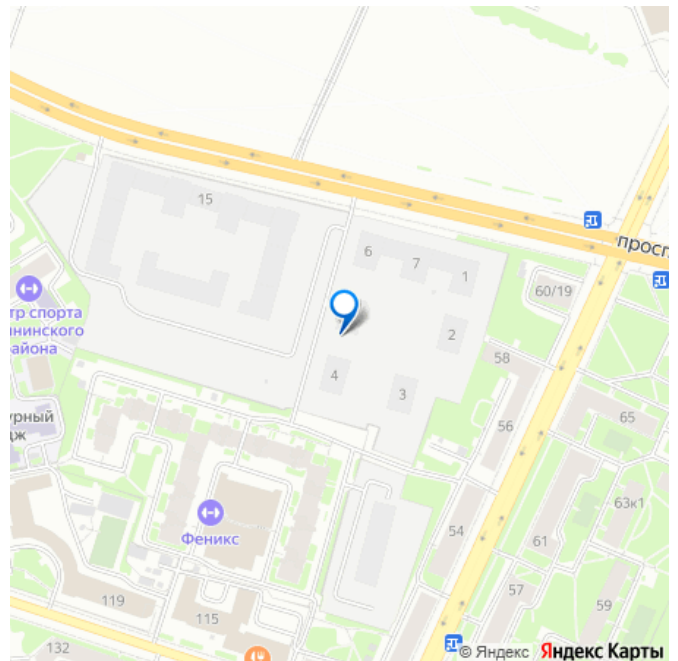

13 185 504 ₹

Округ

[СПБ, Калининский район](#)

для заметок

Квартира

Количество комнат

1

Высота потолков

3 м

Жилая площадь

11.5 м²

Площадь кухни

14 м²

Общая площадь

33.36 м²

Этаж

8/15

Детали объекта

Тип сделки

Продам

Раздел

[Квартиры](#)

Тип санузла

совмещенный

Ремонт

с отделкой

Квартира в новостройке