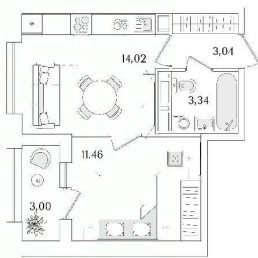

АУРУМ

move.ru