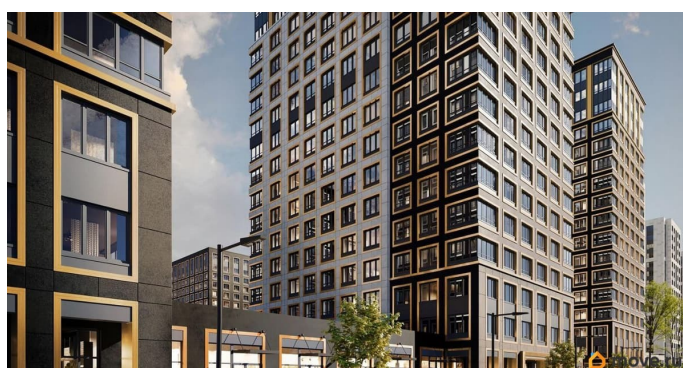

проспекту Маршала Блюхера, Кондратьевскому, Пискаревскому и Полюстровскому проспектам. Около 15-20 минут на транспорте — и вы на станциях метро «Лесная» и «Площадь Ленина». В будущем запланировано строительство новых объектов, улучшающих транспортную доступность: трасса «М-7» с путепроводом, продление улицы Арсенальной, Арсенальный мост и тоннель под железнодорожными путями. Также планируется создание новых станций метро — Арсенальная, Площадь Калинина и Полюстровский проспект-1, что расширит возможности передвижения по городу.