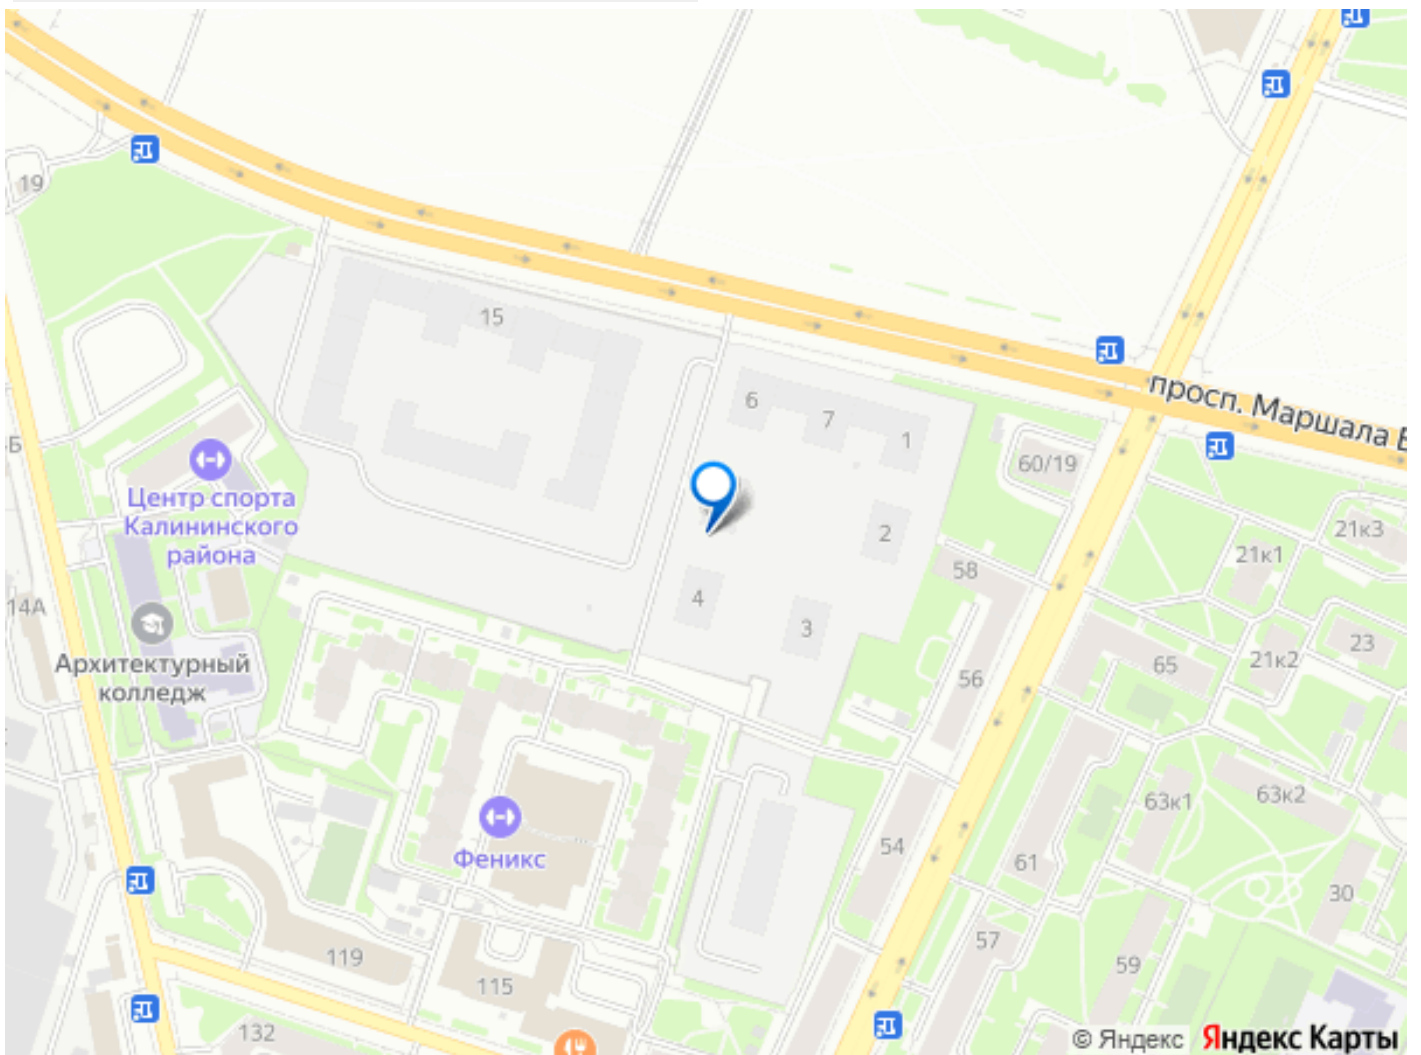

© Яндекс Яндекс Карты