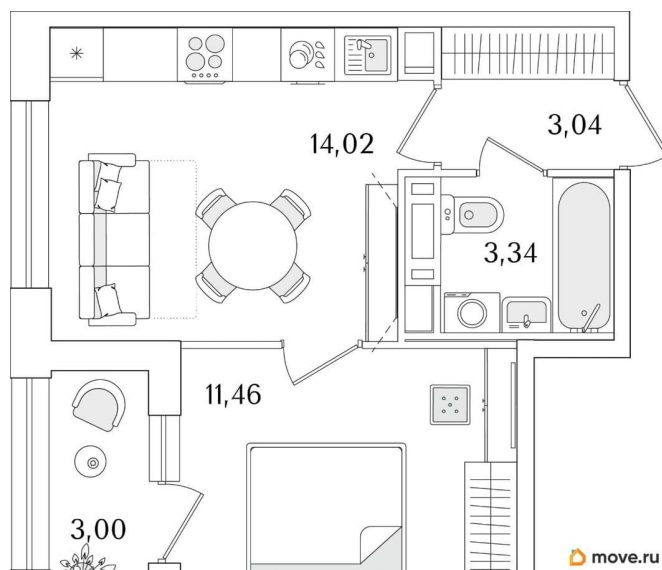

Количество комнат

1

Высота потолков

2.74 м

Общая площадь

33.36 м²

Этаж

12/15

1 квартал 2029 г.

лифт

Описание

Продаётся 1-комнатная квартира в строящемся доме (Корпус 2 (секции 1, 2)), срок сдачи: I-кв. 2029, общей площадью 33.36

для заметок

кв.м., на 12 этаже. Новый жилой комплекс «Аурум» от застройщика «РосСтройИнвест» расположен по адресу: г. Санкт-Петербург, Кондратьевский проспект