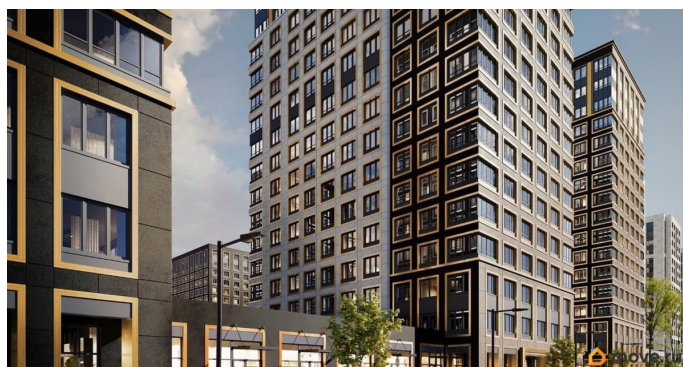

1 квартал 2029 г.

лифт

Описание

Продаётся 1-комнатная квартира в строящемся доме (Корпус 2 (секции 1, 2)), срок сдачи: I-кв. 2029, общей площадью 33.36

для заметок

кв.м., на 12 этаже. Новый жилой комплекс «Аурум» от застройщика «РосСтройИнвест» расположен по адресу: г. Санкт-Петербург, Кондратьевский проспект