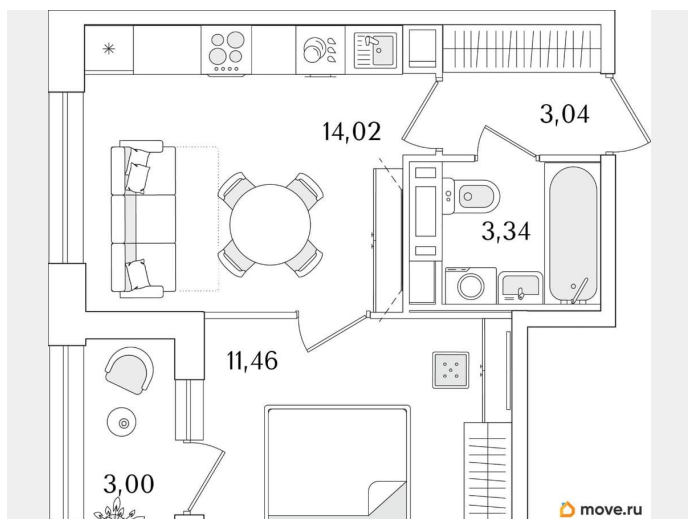

Количество комнат

1

Высота потолков

2.74 м

Общая площадь

33.36 м²

Этаж

12/15

1 квартал 2029 г.

лифт

Описание

Продаётся 1-комнатная квартира в строящемся доме (Корпус 2 (секции 1, 2)), срок сдачи: I-кв. 2029, общей площадью 33.36

для заметок

кв.м., на 12 этаже. Новый жилой комплекс «Аурум» от застройщика «РосСтройИнвест» расположен по адресу: г. Санкт-Петербург, Кондратьевский проспект