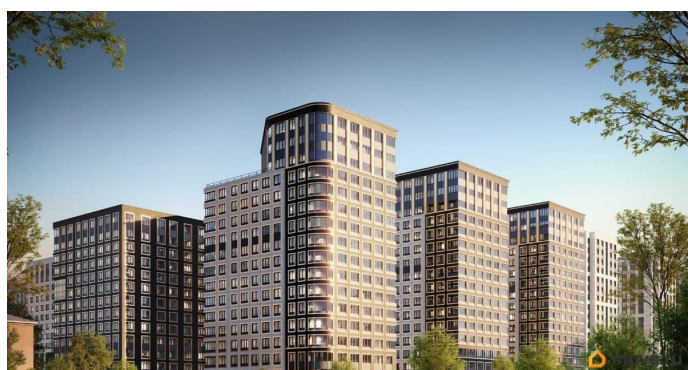

1 квартал 2029 г.

лифт

Описание

Продаётся 1-комнатная квартира в строящемся доме (Корпус 2 (секции 1, 2)), срок сдачи: I-кв. 2029, общей площадью 33.36

для заметок

кв.м., на 12 этаже. Новый жилой комплекс «Аурум» от застройщика «РосСтройИнвест» расположен по адресу: г. Санкт-Петербург, Кондратьевский проспект