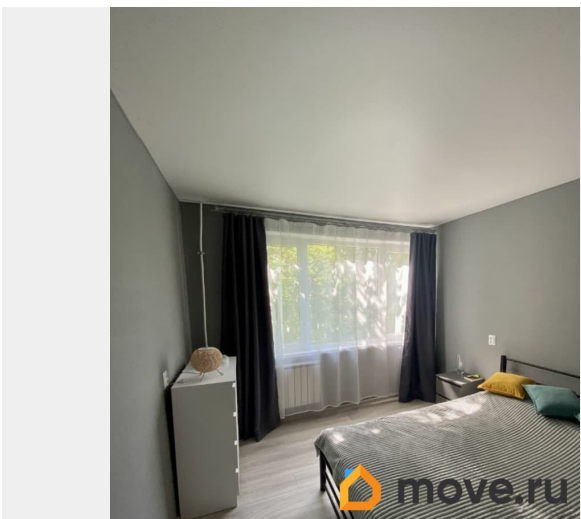

## Описание

За объект уже внесли аванс !!! Пожалуйста пишите, на звонки не могу ответить оперативно. Санкт-Петербург, г. Павловск. Продается 1 ком. кв. с хорошим ремонтом 33,3 кв. м. на 1 этаже . !!! Один взрослый собственник (36 лет), в собственности более 8 лет. Никто не зарегистрирован. Прямая продажа. Без обременений. Без использования мат.капитала. Прозрачная и чистая юридическая история. Дом панельный 1984 г.п. 5-ти этажный. Комната 18 кв.м., пол ламинат, зона прихожей и кухня - керамогранит, стеклопакеты, сан. узел отдельный. Новая сантехника, произведена замена электрики. Мебель и техника остается покупателю. Дом в окружении зелени и садов. Окна выходят во двор - очень красивый вид. Рядом с домом детская и спортивная площадки, магазин Магнит и остановка автобуса. На автобусе до ж/д станции «Павловск» 20 минут. От ж/д станции «Павловск» до м. Купчино на электричке 20 мин. Быстрый выход на сделку. !!! Пишите - показы проводит мой агент, оперативно договоримся о встрече.