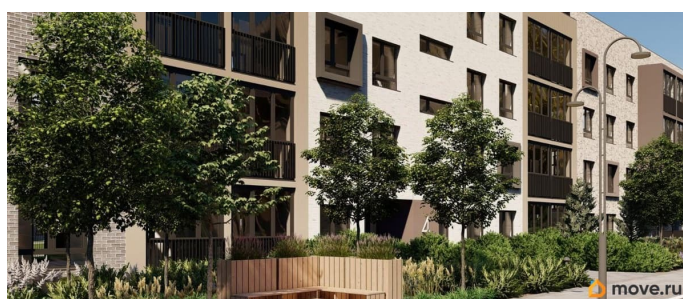

Комплекс будет оснащен многоуровневым паркингом, автостоянкой, станциями для заряда электромобилей, велопарковками и местами для выгула живот