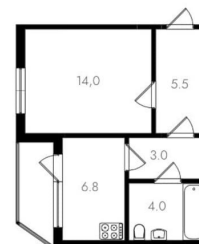

[СПБ, Приморский район](#)

Улица

[улица Мебельная](#)

Квартира

Количество комнат

1

Высота потолков

2.65 м

Жилая площадь

14 м²

Площадь кухни

6.8 м²

Общая площадь

33.3 м²

Этаж

3/17

Планировка квартиры
Мebel'naya ul., дом 45, к.2

1

Этаж 3 / 17

Общая площадь 33,5