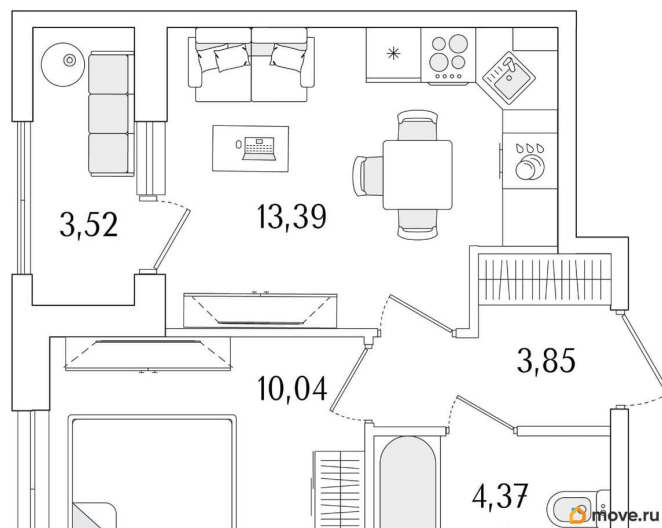

Создано: 31.03.2026 в 23:40

Обновлено: 31.03.2026 в 23:21

13 857 971 ₺

Округ

[СПБ, Фрунзенский район](#)

Квартира

Количество комнат

1

Общая площадь

33.41 м²

Этаж

1/13

Детали объекта

Тип сделки

Продам

Раздел

[Квартиры](#)

Квартира в новостройке

да

Год сдачи

2 квартал 2028 г.

Описание

Продаётся 1-комнатная квартира в строящемся доме (Корпус 1), срок сдачи: II-кв. 2028, общей площадью 33.41 кв.м., на 1 этаже. Новый жилой комплекс от «РСТИ» у метро Бухарестская.

<https://spb.move.ru/objects/9293028126>

**Отдел продаж, Бесплатная
консультация**

79801130857

для заметок