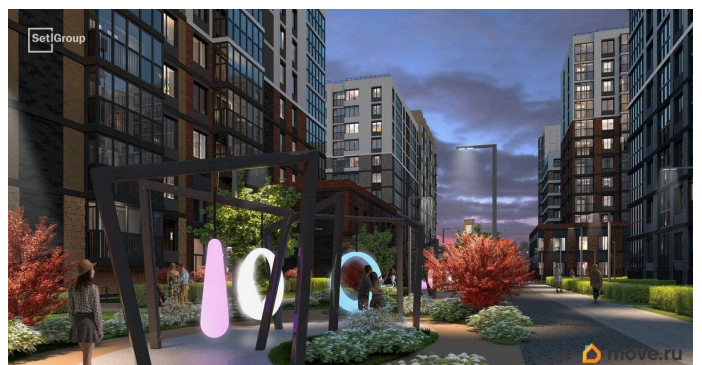

да

Год сдачи

4 квартал 2028 г.

Покупка в ипотеку

да

возможна ипотека, лифт

Описание

Продается уютная 1-комнатная квартира от застройщика в жилом комплексе «Титул в Московском» в престижном Московском районе. До метро можно добраться пешком всего за 25 минут. Удобная, классическая, функциональная европланировка, большая кухня-гостиная 15.12 м?, вместительная прихожая 3.97 м?. Общая площадь квартиры - 33.47 м?, жилая 10.15 м?, высота потолка 2.77 м. Квартира продается с отделкой «Норд Лайн светлый плюс». Что особенного в ЖК «Титул в Московском»? • Престижный Московский район • Авторская архитектурная концепция • 2 центральные входные группы с ресепшн и лаундж-зонами • Кленовая аллея с арт-стеллой, цветочная аллея и сад трав • Уютные дворы-патио, площадки SetlKids и SetlSport • Инновационный Лицей Setl с оригинальной архитектурной концепцией и уникальной образовательной средой

Петербургская Недвижимость

2е-комнатная, 33.47м²

Кол-во комнат	1
Этаж	3 из 11
Общая площадь	33.47м²
Жилая площадь	10.15м²

2Е

10.15
33.47
35.34

move.ru