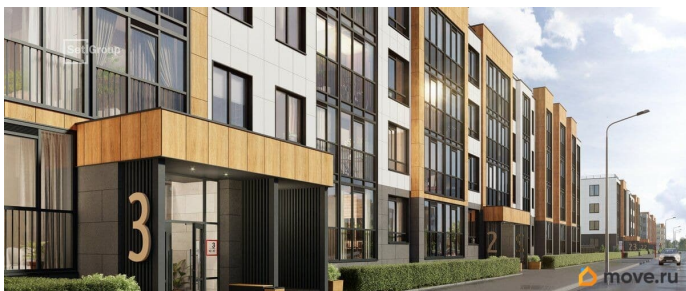

2е-комнатная, 33.4м²

- Кол-во комнат **1**
- Этаж **1 из 4**
- Общая площадь **33.4м²**
- Жилая площадь **10м²**