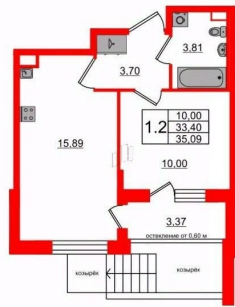

Высота потолков

2.77 м

Жилая площадь

10 м²

Площадь кухни

15.9 м²

Общая площадь

33.4 м²

2е-комнатная, 33.4м²

- Кол-во комнат: 1
- Этаж: 1 из 4
- Общая площадь: 33.4м²
- Жилая площадь: 10м²

да

Год сдачи

4 квартал 2026 г.

Покупка в ипотеку

да

возможна ипотека, лифт

2е-комнатная, 33.4м²

- Кол-во комнат **1**
- Этаж **1 из 4**
- Общая площадь **33.4м²**
- Жилая площадь **10м²**

Move.ru - вся недвижимость России