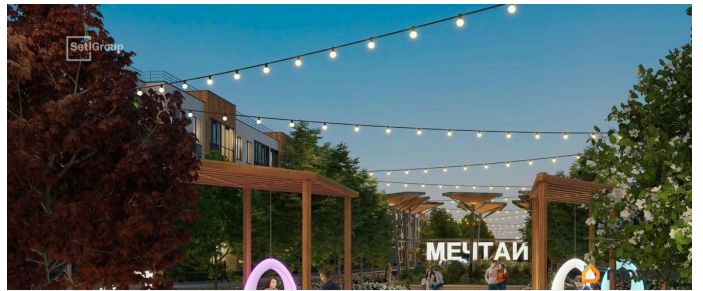

2е-комнатная, 33.4м²

- Кол-во комнат **1**
- Этаж **1 из 4**
- Общая площадь **33.4м²**
- Жилая площадь **10м²**