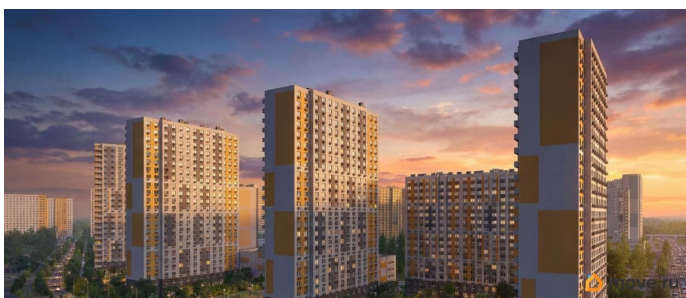

Год сдачи

4 квартал 2028 г.

Покупка в ипотеку

да

возможна ипотека, лифт

Описание

Цена действует при 100% оплате и на определенные ипотечные программы.

Подробности — в отделе продаж по телефону. Продаётся 1-комнатная квартира в ЖК «Зеркальный ручей» на 14 этаже. Общая площадь составляет 33.40 кв. м. Квартира с чистовой отделкой. Жилой комплекс располагается по адресу Санкт-Петербург, Красногвардейский. «Зеркальный ручей» - комфорт-квартал в 10 минутах езды от метро «Академическая». Здесь созданы идеальные условия для жизни в гармонии с природой и городской инфраструктурой. Расположение:

районе будет 10 школ и 16 детских садов. Проектируются 2 поликлиники, пожарное депо и отделение полиции. Первые этажи займут магазины, кафе и другие сервисы. Преимущества ЖК: • Уникальный парк внутри квартала. Общественное пространство по авторской концепции в форме водного потока. • Школа, детский сад и современные игровые площадки во дворе. • Удобное расположение. В пешей доступности ж/д станция «Ручьи», выезд на КАД в 5 минутах на авто, в перспективе появится метро. Успеите приобрести квартиру на выгодных условиях! Чтобы узнать подробности, обращайтесь за консультацией по телефону.