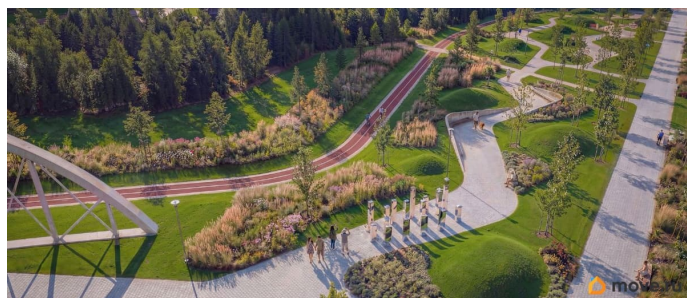

Год сдачи

4 квартал 2028 г.

Покупка в ипотеку

да

возможна ипотека, лифт

Описание

Цена действует при 100% оплате и на определенные ипотечные программы.

Подробности — в отделе продаж по телефону. Продаётся 1-комнатная квартира в ЖК «Зеркальный ручей» на 14 этаже. Общая площадь составляет 33.40 кв. м. Квартира с чистовой отделкой. Жилой комплекс располагается по адресу Санкт-Петербург, Красногвардейский. «Зеркальный ручей» - комфорт-квартал в 10 минутах езды от метро «Академическая». Здесь созданы идеальные условия для жизни в гармонии с природой и городской инфраструктурой. Расположение:

- 5 минут на авто до КАД на автомобиле;
- 10 минут на авто до станции метро «Академическая»;
- 30 минут на автобусе до станции метро «Академическая»;
- 40 минут на авто до центр Санкт-Петербурга.

Центральной зоной парка станет уникальный арт-объект «Зеркальные столбы». Также здесь есть прогулочные пространства, площадь событий, плэйхаб «Поток энергии» и аджилити для собак. Еще одной станцией для активного отдыха и самовыражения станет спортивная зона с памп-треком и скейт-рампой. В пешей доступности от квартала в перспективе появится метро «Ручьи» и торговые центры рядом с ним. В

районе будет 10 школ и 16 детских садов. Проектируются 2 поликлиники, пожарное депо и отделение полиции. Первые этажи займут магазины, кафе и другие сервисы. Преимущества ЖК: • Уникальный парк внутри квартала. Общественное пространство по авторской концепции в форме водного потока. • Школа, детский сад и современные игровые площадки во дворе. • Удобное расположение. В пешей доступности ж/д станция «Ручьи», выезд на КАД в 5 минутах на авто, в перспективе появится метро. Успеите приобрести квартиру на выгодных условиях! Чтобы узнать подробности, обращайтесь за консультацией по телефону.