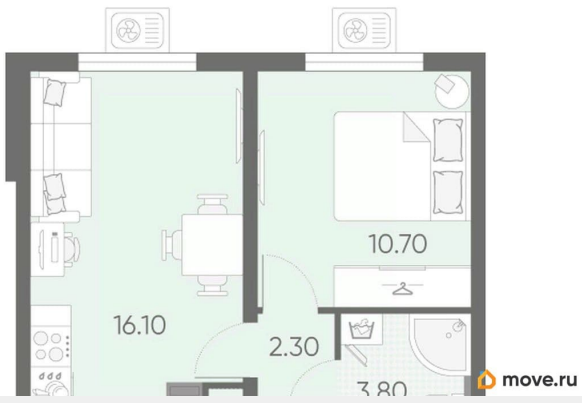

Move.ru - вся недвижимость России