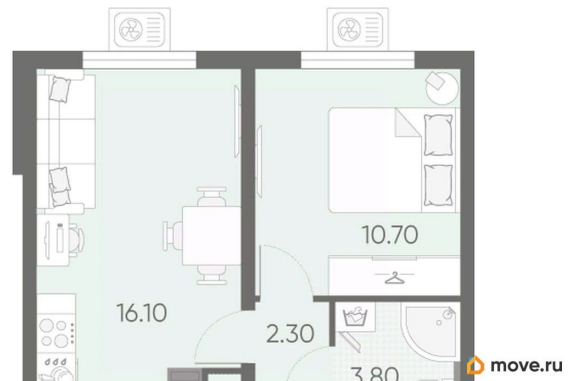

Создано: 14.03.2026 в 13:09

Обновлено: 07.04.2026 в 22:31

7 782 200 ₺

Округ

[СПБ, Красногвардейский район](#)

Квартира

Количество комнат

1

Высота потолков

2.55 м

Жилая площадь

10.7 м²

Площадь кухни

16.1 м²

Общая площадь

33.4 м²

Этаж

19/23

Детали объекта

Тип сделки

Продам

Раздел

[Квартиры](#)

Тип санузла

совмещенный

Вид из окна

на улицу

Ремонт

<https://spb.move.ru/objects/9291690623>

ЛСР Санкт-Петербург, ЛСР Санкт-Петербург

79810843912

для заметок