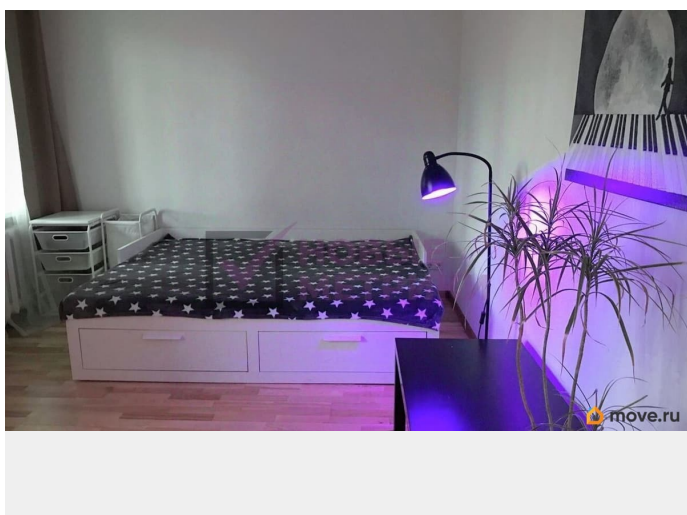

обременений арестов и прочего - Полная стоимость в договоре - Быстрый выход на сделку Не упустите возможность приобрести эту новую квартиру! Звоните, Записывайтесь на просмотр прямо сейчас! *ТРЕЙД-ИН: если Вы сейчас продаёте свою недвижимость, то мы можем СРАЗУ КУПИТЬ её! Арт. 134221184