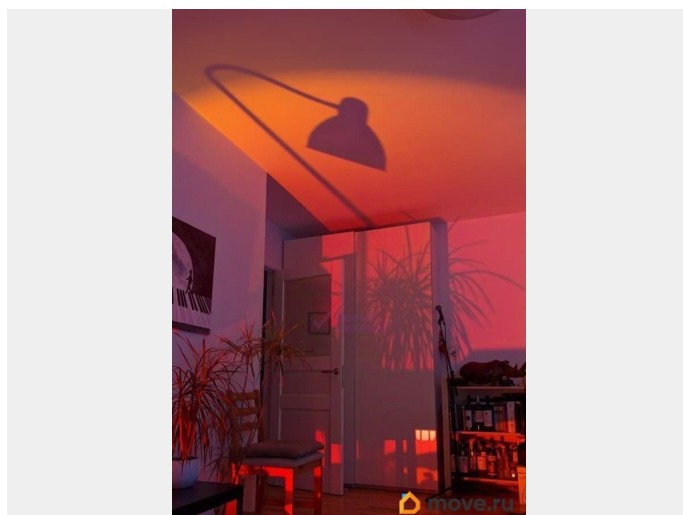

обременений арестов и прочего - Полная стоимость в договоре - Быстрый выход на сделку Не упустите возможность приобрести эту новую квартиру! Звоните, Записывайтесь на просмотр прямо сейчас! *ТРЕЙД-ИН: если Вы сейчас продаёте свою недвижимость, то мы можем СРАЗУ КУПИТЬ её! Арт. 134221184