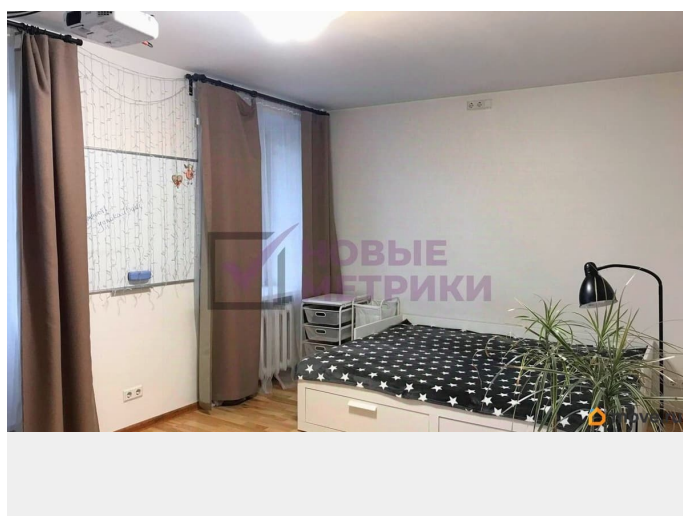

обременений арестов и прочего - Полная стоимость в договоре - Быстрый выход на сделку Не упустите возможность приобрести эту новую квартиру! Звоните, Записывайтесь на просмотр прямо сейчас! *ТРЕЙД-ИН: если Вы сейчас продаёте свою недвижимость, то мы можем СРАЗУ КУПИТЬ её! Арт. 134221184