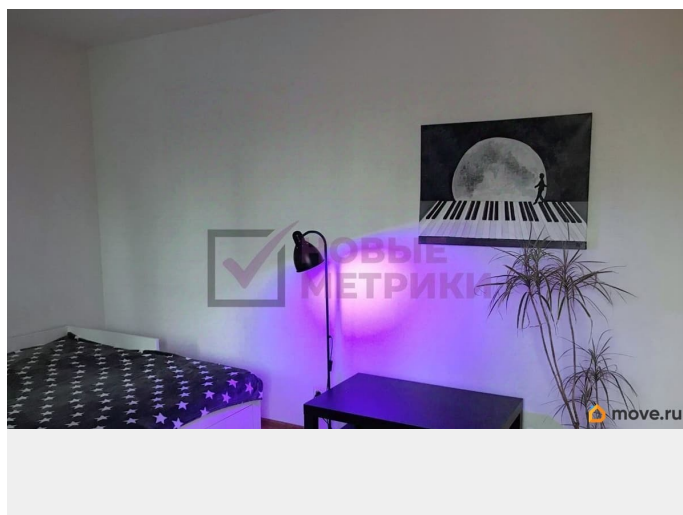

обременений арестов и прочего - Полная стоимость в договоре - Быстрый выход на сделку Не упустите возможность приобрести эту новую квартиру! Звоните, Записывайтесь на просмотр прямо сейчас! *ТРЕЙД-ИН: если Вы сейчас продаёте свою недвижимость, то мы можем СРАЗУ КУПИТЬ её! Арт. 134221184