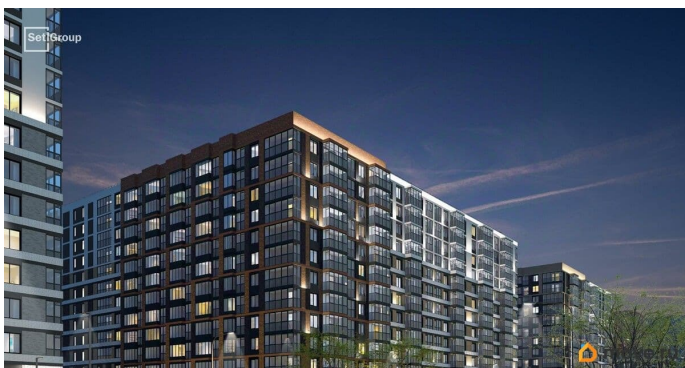

Покупка в ипотеку

да

возможна ипотека, лифт

Описание

Продается уютная 1-комнатная квартира от застройщика в жилом комплексе «Титул в Московском» в престижном Московском районе. До метро можно добраться пешком всего за 25 минут. Удобная, классическая, функциональная европланировка, большая кухня-гостиная 14.31 м?, просторная прихожая 4.76 м?. Общая площадь квартиры - 33.51 м?, жилая 10.36 м?, высота потолка 2.77 м. Квартира продается с отделкой «Норд Лайн светлый плюс». Что особенного в ЖК «Титул в Московском»? • Престижный Московский район • Авторская архитектурная концепция • 2 центральные входные группы с ресепшн и лаундж-зонами • Кленовая аллея с арт-стеллой, цветочная аллея и сад трав • Уютные дворы-патио, площадки SetlKids и SetlSport • Инновационный Лицей Setl с оригинальной архитектурной концепцией и уникальной образовательной средой