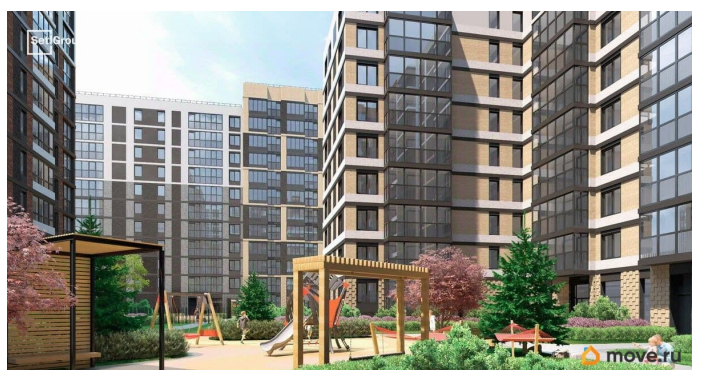

Покупка в ипотеку

да

возможна ипотека, лифт

Описание

Продается уютная 1-комнатная квартира от застройщика в жилом комплексе «Титул в Московском» в престижном Московском районе. До метро можно добраться пешком всего за 25 минут. Удобная, классическая, функциональная европланировка, большая кухня-гостиная 14.31 м?, просторная прихожая 4.76 м?. Общая площадь квартиры - 33.51 м?, жилая 10.36 м?, высота потолка 2.77 м. Квартира продается с отделкой «Норд Лайн светлый плюс». Что особенного в ЖК «Титул в Московском»? • Престижный Московский район • Авторская архитектурная концепция • 2 центральные входные группы с ресепшн и лаундж-зонами • Кленовая аллея с арт-стеллой, цветочная аллея и сад трав • Уютные дворы-патио, площадки SetlKids и SetlSport • Инновационный Лицей Setl с оригинальной архитектурной концепцией и уникальной образовательной средой