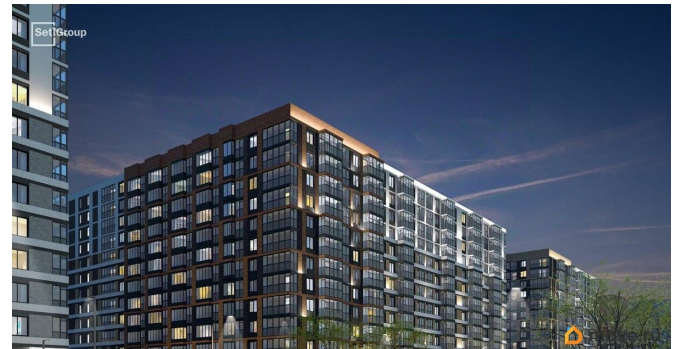

11 750 013 ₺

Округ

[СПБ, Московский район](#)

Квартира

Количество комнат

1

Высота потолков

2.77 м

Жилая площадь

10.4 м²

Площадь кухни

14.3 м²

Общая площадь

33.51 м²

Этаж

3/11

Детали объекта

Тип сделки

Продам

Раздел

[Квартиры](#)

Тип балкона

лоджия

Ремонт

с отделкой

Квартира в новостройке

<https://spb.move.ru/objects/9292919598>

**Петербургская Недвижимость,
Петербургская Недвижимость
79390303280**

для заметок