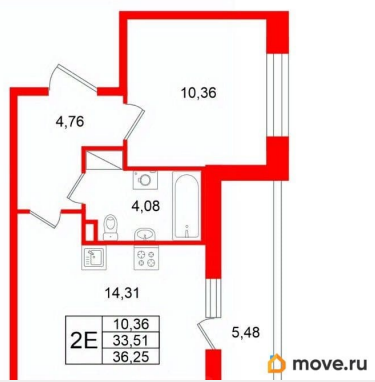

Жилая площадь

10.4 м²

Площадь кухни

14.3 м²

Общая площадь

33.51 м²

Этаж

3/11

Покупка в ипотеку

да

возможна ипотека, лифт

Описание

Продается уютная 1-комнатная квартира от застройщика в жилом комплексе «Титул в Московском» в престижном Московском районе. До метро можно добраться пешком всего за 25 минут. Удобная, классическая, функциональная европланировка, большая кухня-гостиная 14.31 м?, просторная прихожая 4.76 м?. Общая площадь квартиры - 33.51 м?, жилая 10.36 м?, высота потолка 2.77 м. Квартира продается с отделкой «Норд Лайн светлый плюс». Что особенного в ЖК «Титул в Московском»? • Престижный Московский район • Авторская архитектурная концепция • 2 центральные входные группы с ресепшн и лаундж-зонами • Кленовая аллея с арт-стеллой, цветочная аллея и сад трав • Уютные дворы-патио, площадки SetlKids и SetlSport • Инновационный Лицей Setl с оригинальной архитектурной концепцией и уникальной образовательной средой

Петербургская Недвижимость

2е-комнатная, 33.51м²

- Кол-во комнат: 1
- Этаж: 3 из 11
- Общая площадь: 33.51м²
- Жилая площадь: 10.36м²

Move.ru - вся недвижимость России