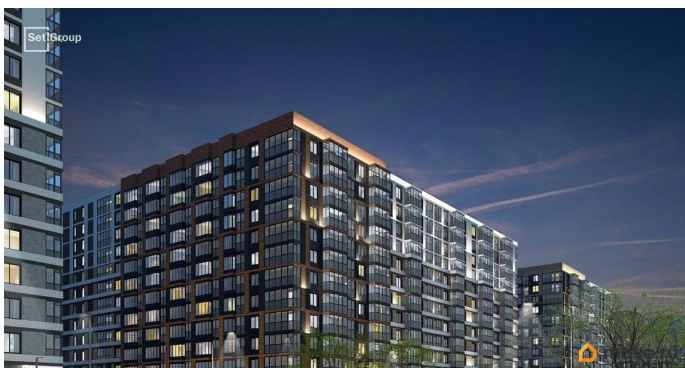

Покупка в ипотеку

да

возможна ипотека, лифт

Описание

Продается уютная 1-комнатная квартира от застройщика в жилом комплексе «Титул в Московском» в престижном Московском районе. До метро можно добраться пешком всего за 25 минут. Удобная, классическая, функциональная европланировка, большая кухня-гостиная 14.31 м?, просторная прихожая 4.76 м?. Общая площадь квартиры - 33.51 м?, жилая 10.36 м?, высота потолка 2.77 м. Квартира продается с отделкой «Норд Лайн серый плюс». Что особенного в ЖК «Титул в Московском»? • Престижный Московский район • Авторская архитектурная концепция • 2 центральные входные группы с ресепшн и лаундж-зонами • Кленовая аллея с арт-стеллой, цветочная аллея и сад трав • Уютные дворы-патио, площадки SetlKids и SetlSport • Инновационный Лицей Setl с оригинальной архитектурной концепцией и уникальной образовательной средой