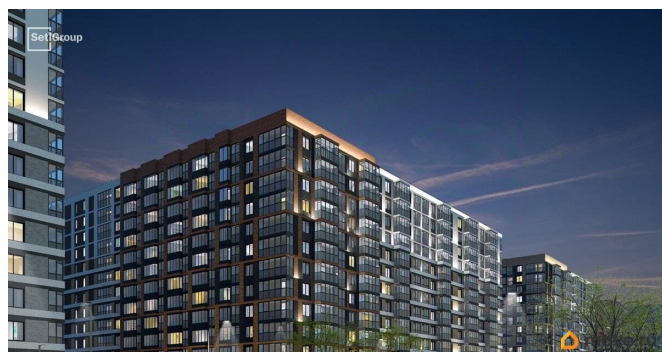

11 950 252 ₹

Округ

[СПБ, Московский район](#)

Квартира

Количество комнат

1

Высота потолков

2.77 м

Жилая площадь

10.4 м²

Площадь кухни

14.3 м²

Общая площадь

33.51 м²

Этаж

6/11

Детали объекта

Тип сделки

Продам

Раздел

[Квартиры](#)

Тип балкона

лоджия

Ремонт

с отделкой

Квартира в новостройке

<https://spb.move.ru/objects/9292919600>

**Петербургская Недвижимость,
Петербургская Недвижимость
79390303280**

для заметок