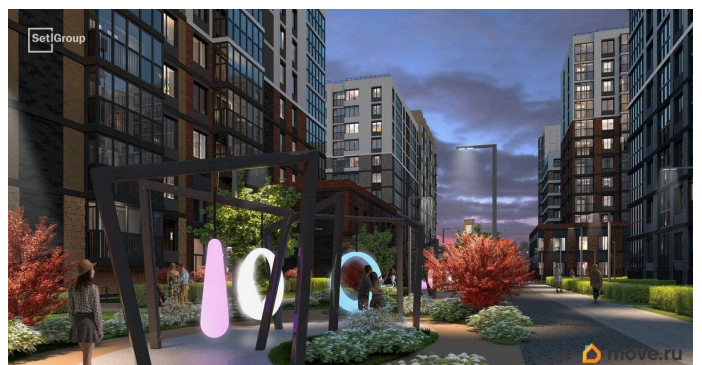

да

Год сдачи

4 квартал 2028 г.

Покупка в ипотеку

да

возможна ипотека, лифт

Описание

Продается уютная 1-комнатная квартира от застройщика в жилом комплексе «Титул в Московском» в престижном Московском районе. До метро можно добраться пешком всего за 25 минут. Удобная, классическая, функциональная европланировка, большая кухня-гостиная 14.31 м?, просторная прихожая 4.76 м?. Общая площадь квартиры - 33.51 м?, жилая 10.36 м?, высота потолка 2.77 м. Квартира продается с отделкой «Норд Лайн светлый плюс». Что особенного в ЖК «Титул в Московском»? • Престижный Московский район • Авторская архитектурная концепция • 2 центральные входные группы с ресепшн и лаундж-зонами • Кленовая аллея с арт-стеллой, цветочная аллея и сад трав • Уютные дворы-патио, площадки SetlKids и SetlSport • Инновационный Лицей Setl с оригинальной архитектурной концепцией и уникальной образовательной средой

Петербургская Недвижимость

2е-комнатная, 33.51м²

- Кол-во комнат 1
- Этаж 5 из 11
- Общая площадь 33.51м²
- Жилая площадь 10.36м²

2E	10.36	33.51	36.25

move.ru