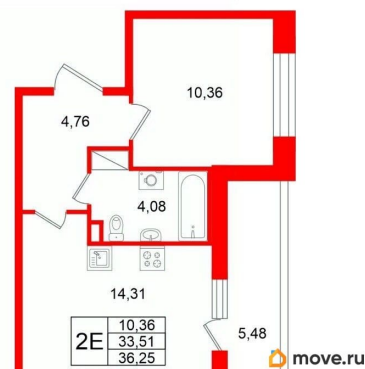

Высота потолков

3 м

Жилая площадь

10.4 м²

Площадь кухни

14.3 м²

Общая площадь

33.51 м²

лоджия

Ремонт

с отделкой

Квартира в новостройке

<https://spb.move.ru/objects/9293642542>

**Петербургская Недвижимость,
Петербургская Недвижимость
79390303280**

для заметок

2е-комнатная, 33.51м²
🏠 Кол-во комнат 1
📏 Этаж 5 из 11
📐 Общая площадь 33.51м²
🏠 Жилая площадь 10.36м²

да

Год сдачи

4 квартал 2028 г.

Покупка в ипотеку

да

возможна ипотека, лифт

Описание

Продается уютная 1-комнатная квартира от застройщика в жилом комплексе «Титул в Московском» в престижном Московском районе. До метро можно добраться пешком всего за 25 минут. Удобная, классическая, функциональная европланировка, большая кухня-гостиная 14.31 м?, просторная прихожая 4.76 м?. Общая площадь квартиры - 33.51 м?, жилая 10.36 м?, высота потолка 2.77 м. Квартира продается с отделкой «Норд Лайн светлый плюс». Что особенного в ЖК «Титул в Московском»? • Престижный Московский район • Авторская архитектурная концепция • 2 центральные входные группы с ресепшн и лаундж-зонами • Кленовая аллея с арт-стеллой, цветочная аллея и сад трав • Уютные дворы-патио, площадки SetlKids и SetlSport • Инновационный Лицей Setl с оригинальной архитектурной концепцией и уникальной образовательной средой

Петербургская Недвижимость

2е-комнатная, 33.51м²

- Кол-во комнат 1
- Этаж 5 из 11
- Общая площадь 33.51м²
- Жилая площадь 10.36м²

2E	10.36	33.51	36.25
----	-------	-------	-------

move.ru

Move.ru - вся недвижимость России