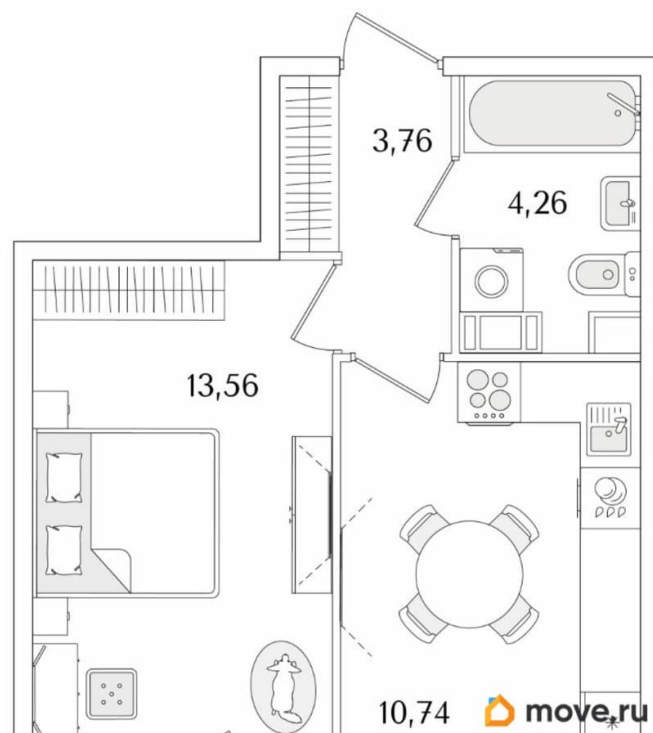

Высота потолков

3 м

Жилая площадь

13.6 м²

Площадь кухни

10.7 м²

Общая площадь

33.52 м²

совмещенный

Вид из окна

на улицу

Квартира в новостройке

<https://spb.move.ru/objects/9285010936>

**Отдел продаж, Бесплатная
консультация**

79853253192

для заметок