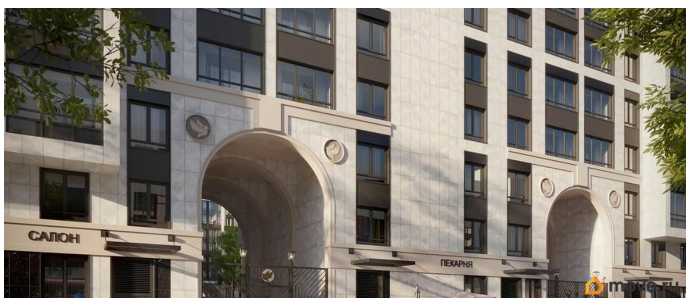

Год сдачи

2 квартал 2028 г.

Описание

Продаётся 1к.кв. в ЖК Кинопарк от застройщика Холдинг «РСТИ» (Росстройинвест). Квартира находится в 9 этажном доме, в Очередь 2, Корпус 2 на 2 этаже. Общая площадь квартиры 33,52 кв.м. «Кинопарк» — современный жилой комплекс, в котором главную роль играете Вы! Здесь возможен любой желанный сценарий жизни. Продуманные планировки, закрытые уютные дворы, развитая инфраструктура квартала — всё это обеспечит высокий уровень комфорта и будет вдохновлять на новые свершения. «Кинопарк» у парка «Новознаменка» возводится на бывшей территории «Ленфильма». Тема кино найдет отражение в отделке мест общего пользования и благоустройстве территории. Инфраструктура Жилой комплекс расположен в обжитой части Красносельского района рядом есть магазины, детские сады, школы и другая необходимая инфраструктура. Напротив комплекса находится парк «Новознаменка», в шаговой доступности еще четыре парка и два сквера. Варианты отделки Полная отделка Comfort в современном дизайне. Предчистовая отделка (white box) будут выполнены все грязные работы, клиенту останется нанести последние штрихи. Квартиру также можно приобрести без отделки.