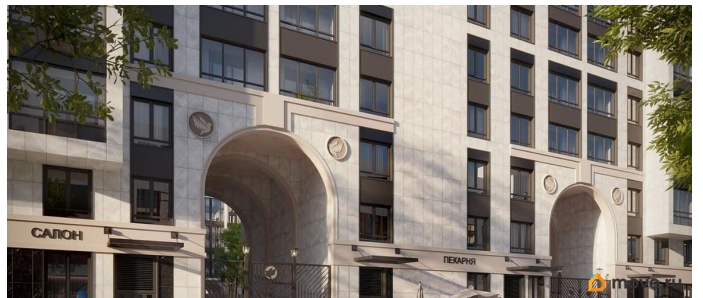

Год сдачи

2 квартал 2028 г.

Покупка в ипотеку

да

возможна ипотека

Описание

Продаётся 1к.кв. в ЖК Кинопарк от застройщика Группа компаний «РСТИ» (Росстройинвест). Квартира находится в 9 этажном доме, в Очередь 2, Корпус 2 на 4 этаже. Общая площадь квартиры 33,52 кв.м. «Кинопарк» — современный жилой комплекс, в котором главную роль играет Вы! Здесь возможен любой желанный сценарий жизни. Продуманные планировки, закрытые уютные дворы, развитая инфраструктура квартала — всё это обеспечит высокий уровень комфорта и будет вдохновлять на новые свершения. «Кинопарк» у парка «Новознаменка» возводится на бывшей территории «Ленфильма». Тема кино найдет отражение в отделке мест общего пользования и благоустройстве территории. Инфраструктура Жилой комплекс расположен в обжитой части Красносельского района рядом есть магазины, детские сады, школы и другая необходимая инфраструктура. Напротив комплекса находится парк «Новознаменка», в шаговой доступности еще четыре парка и два сквера.