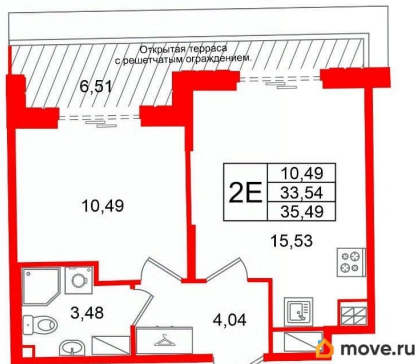

Площадь кухни

15.5 м²

Общая площадь

33.54 м²

Этаж

6/6

Детали объекта

Тип сделки

Уникальная, функциональная

европланировка, большая кухня-гостиная

15.53 м?, просторная прихожая 4.04 м?.

Общая площадь квартиры - 33.54 м?, жилая

10.49 м?, высота потолка 3.2 м. Квартира

продается с отделкой «Норд Лайн бизнес».

комнатой для йоги. • Потолки от 3 м до 3,45

м. • Премиальная отделка квартир - Норд
Лайн бизнес

2е-комнатная, 33.54м²

- Кол-во комнат 1
- Этаж 6 из 6
- Общая площадь 33.54м²
- Жилая площадь 10.49м²

Move.ru - вся недвижимость России