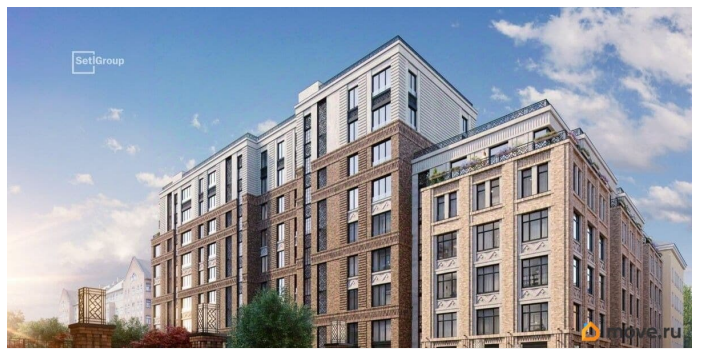

м. • Премиальная отделка квартир - Норд
Лайн бизнес